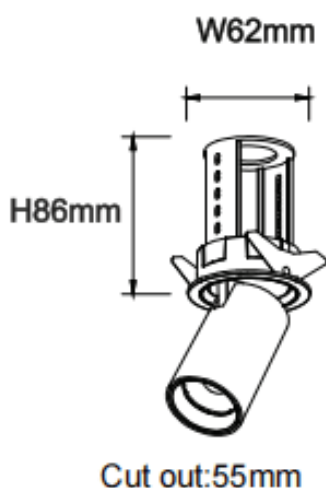

### PTT R-Smart

Downlight Lavov de la familia PTT R-Smart con una potencia de 10W y un ángulo de apertura del haz de 24º . Acabado en color Negro .Versión con marco.Con un flujo luminoso total de 1000lm y una eficacia luminosa de 100lm/W. Fabricado en Aluminio inyectado a presión. Driver Dimmable Casamby ready. CCT 3000K.

#### Dimensions

Product dimensions (mm) **ø62xH86mm**

#### Curva fotométrica

Código artículo	86.D146.2329.02
Tipo de producto	Indoor
Categoría	Downlights
Familia	PTT
Subfamilia	PTT R-Smart
Pictograms	

Producto	
Potencia real (W)	10
Flujo luminoso real (lm)	1000
Eficacia luminosa (lm/W)	100
Ángulo de apertura	24
Tiempo de vida	50000 h L80B10
Color	Negro
Driver incluido	Si
Equipo	Dimmable Casamby ready
Flicker Free	Si
Fuente de luz	LED
Tipo de LED	COB
Temperatura de color (K)	3000
Consistencia de color (SDCM)	SDCM3
CRI	90