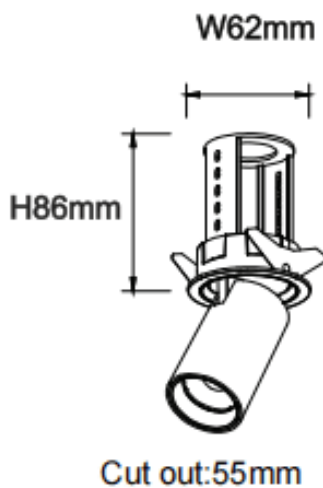

PTT R-Smart

Downlight Lavov de la familia PTT R-Smart con una potencia de 10W y un ángulo de apertura del haz de 24º . Acabado en color Negro .Versión con marco.Con un flujo luminoso total de 1000lm y una eficacia luminosa de 100lm/W. Fabricado en Aluminio inyectado a presión. Driver Dimmable Casamby ready. CCT 3000K.

Dimensions

Product dimensions (mm) **ø62xH86mm**

Esquema

Código artículo	86.D146.2329.02
Tipo de producto	Indoor
Categoría	Downlights
Familia	PTT
Subfamilia	PTT R-Smart
Pictograms	

Producto	
Potencia real (W)	10
Flujo luminoso real (lm)	1000
Eficacia luminosa (lm/W)	100
Ángulo de apertura	24
Life time (h)	50000 h L80B10
Color	Negro
Driver incluido	Si
Equipo	Dimmable Casamby ready
Flicker Free	Si
Light source	LED
Type of LED	COB
Temperatura de color (K)	3000
Consistencia de color (SDCM)	SDCM<3
CRI	90