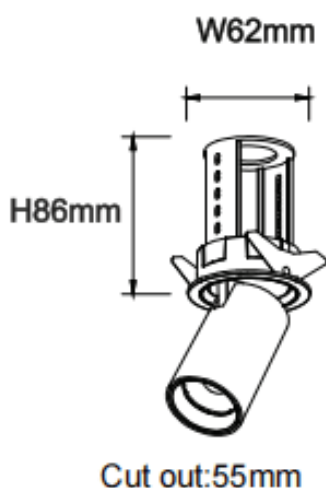

Esquema

Curva fotométrica

Código artículo	86.D146.2329.02
Tipo de producto	Indoor
Categoría	Downlights
Familia	PTT
Subfamilia	PTT R-Smart
Pictograms	

Producto	
Potencia real (W)	10
Flujo luminoso real (lm)	1000
Eficacia luminosa (lm/W)	100
Ángulo de apertura	24
Tiempo de vida	50000 h L80B10
Color	Negro
Driver incluido	Si
Equipo	Dimmable Casamby ready
Flicker Free	Si
Fuente de luz	LED
Tipo de LED	COB
Temperatura de color (K)	3000
Consistencia de color (SDCM)	SDCM3
CRI	90