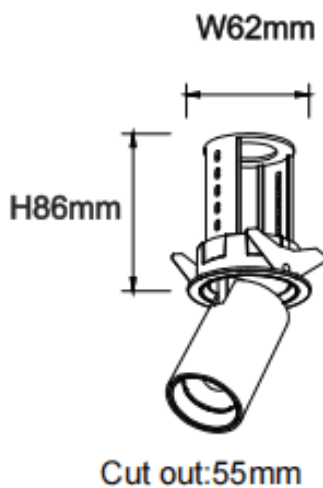

PTT R-Smart

Downlight Lavov de la familia PTT R-Smart con una potencia de 10W y un ángulo de apertura del haz de 36°. Acabado en color Negro. Versión con marco. Con un flujo luminoso total de 1000lm y una eficacia luminosa de 100lm/W. Fabricado en Aluminio inyectado a presión. Driver Dimmable Casamby ready. CCT 3000K.

Dimensions

Product dimensions (mm) **ø62xH86mm**

Esquema

Código artículo	86.D146.2339.02
Tipo de producto	Indoor
Categoría	Downlights
Familia	PTT
Subfamilia	PTT R-Smart
Pictograms	

Producto	
Potencia real (W)	10
Flujo luminoso real (lm)	1000
Eficacia luminosa (lm/W)	100
Ángulo de apertura	36
Life time (h)	50000 h L80B10
Color	Negro
Driver incluido	Si
Equipo	Dimmable Casamby ready
Flicker Free	Si
Light source	LED
Type of LED	COB
Temperatura de color (K)	3000
Consistencia de color (SDCM)	SDCM<3
CRI	90