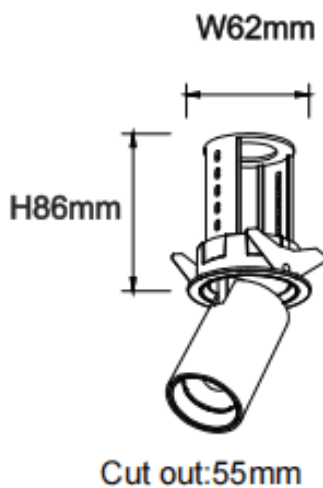

PTT R-Smart

Downlight Lavov de la familia PTT R-Smart con una potencia de 10W y un ángulo de apertura del haz de 55°. Acabado en color Negro. Versión con marco. Con un flujo luminoso total de 1000lm y una eficacia luminosa de 100lm/W. Fabricado en Aluminio inyectado a presión. Driver Dimmable Casamby ready. CCT 3000K.

Dimensions

Product dimensions (mm) $\varnothing 62 \times H86 \text{mm}$

Esquema

Código artículo	86.D146.2349.02
Tipo de producto	Indoor
Categoría	Downlights
Familia	PTT
Subfamilia	PTT R-Smart
Pictograms	

Producto	
Potencia real (W)	10
Flujo luminoso real (lm)	1000
Eficacia luminosa (lm/W)	100
Ángulo de apertura	55
Life time (h)	50000 h L80B10
Color	Negro
Driver incluido	Si
Equipo	Dimmable Casamby ready
Flicker Free	Si
Light source	LED
Type of LED	COB
Temperatura de color (K)	3000
Consistencia de color (SDCM)	SDCM<3
CRI	90