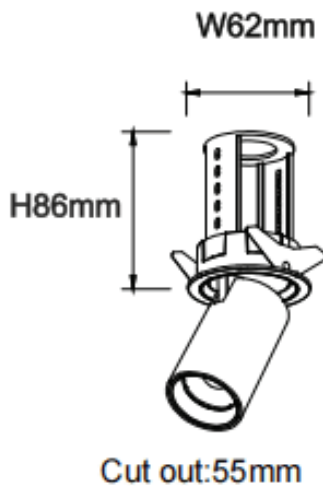

PTT R-Smart

Downlight Lavov de la familia PTT R-Smart con una potencia de 10W y un ángulo de apertura del haz de 55°. Acabado en color Negro. Versión con marco. Con un flujo luminoso total de 1000lm y una eficacia luminosa de 100lm/W. Fabricado en Aluminio inyectado a presión. Driver Dimmable Casamby ready. CCT 3000K.

Dimensions

Product dimensions (mm) $\varnothing 62 \times H86 \text{mm}$

Esquema

Código artículo	86.D146.2349.02
Tipo de producto	Indoor
Categoría	Downlights
Familia	PTT
Subfamilia	PTT R-Smart
Pictograms	

Producto	
Potencia real (W)	10
Flujo luminoso real (lm)	1000
Eficacia luminosa (lm/W)	100
Ángulo de apertura	55
Tiempo de vida	50000 h L80B10
Color	Negro
Driver incluido	Si
Equipo	Dimmable Casamby ready
Flicker Free	Si
Fuente de luz	LED
Tipo de LED	COB
Temperatura de color (K)	3000
Consistencia de color (SDCM)	SDCM3
CRI	90