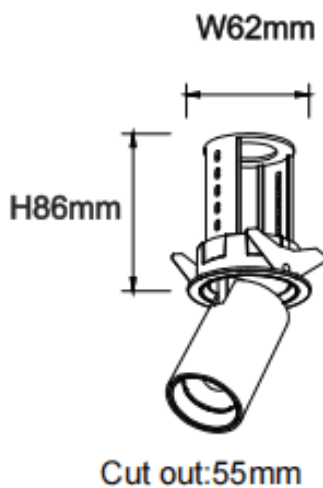

### PTT R-Smart

Downlight Lavov de la familia PTT R-Smart con una potencia de 10W y un ángulo de apertura del haz de 15°. Acabado en color Negro. Versión con marco. Con un flujo luminoso total de 1000lm y una eficacia luminosa de 100lm/W. Fabricado en Aluminio inyectado a presión. Driver Dimmable Casamby ready. CCT 4000K.

#### Dimensions

Product dimensions (mm)  $\varnothing 62 \times H86 \text{mm}$

#### Esquema

Código artículo	86.D146.2419.02
Tipo de producto	Indoor
Categoría	Downlights
Familia	PTT
Subfamilia	PTT R-Smart
Pictograms	

Producto	
Potencia real (W)	10
Flujo luminoso real (lm)	1000
Eficacia luminosa (lm/W)	100
Ángulo de apertura	15
Tiempo de vida	50000 h L80B10
Color	Negro
Driver incluido	Si
Equipo	Dimmable Casamby ready
Flicker Free	Si
Fuente de luz	LED
Tipo de LED	COB
Temperatura de color (K)	4000
Consistencia de color (SDCM)	SDCM3
CRI	90