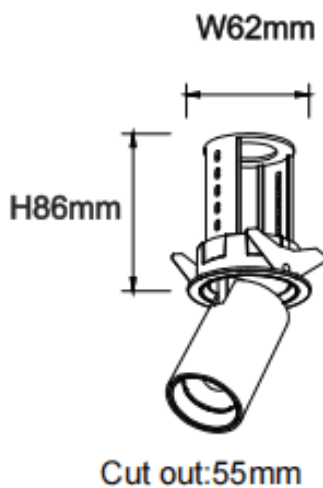

PTT R-Smart

Downlight Lavov de la familia PTT R-Smart con una potencia de 10W y un ángulo de apertura del haz de 15°. Acabado en color Negro. Versión con marco. Con un flujo luminoso total de 1000lm y una eficacia luminosa de 100lm/W. Fabricado en Aluminio inyectado a presión. Driver Dimmable Casamby ready. CCT 4000K.

Dimensions

Product dimensions (mm) $\varnothing 62 \times H86 \text{mm}$

Esquema

Código artículo	86.D146.2419.02
Tipo de producto	Indoor
Categoría	Downlights
Familia	PTT
Subfamilia	PTT R-Smart
Pictograms	

Producto	
Potencia real (W)	10
Flujo luminoso real (lm)	1000
Eficacia luminosa (lm/W)	100
Ángulo de apertura	15
Life time (h)	50000 h L80B10
Color	Negro
Driver incluido	Si
Equipo	Dimmable Casamby ready
Flicker Free	Si
Light source	LED
Type of LED	COB
Temperatura de color (K)	4000
Consistencia de color (SDCM)	SDCM<3
CRI	90