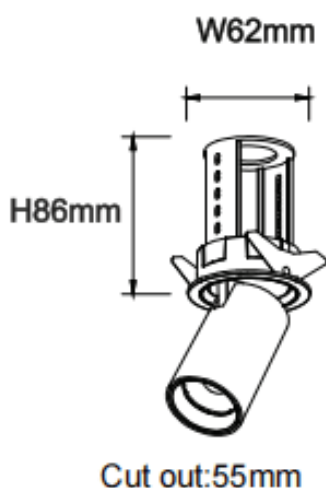

### PTT R-Smart

Downlight Lavov de la familia PTT R-Smart con una potencia de 10W y un ángulo de apertura del haz de 24°. Acabado en color Blanco. Versión con marco. Con un flujo luminoso total de 1000lm y una eficacia luminosa de 100lm/W. Fabricado en Aluminio inyectado a presión. Driver Dimmable Casamby ready. CCT 4000K.

#### Dimensions

Product dimensions (mm) **ø62xH86mm**

#### Curva fotométrica

Código artículo	86.D146.2429.01
Tipo de producto	Indoor
Categoría	Downlights
Familia	PTT
Subfamilia	PTT R-Smart
Pictograms	

Producto	
Potencia real (W)	10
Flujo luminoso real (lm)	1000
Eficacia luminosa (lm/W)	100
&Aacute;ngulo de apertura	24
Life time (h)	50000 h L80B10
Color	Blanco
Driver incluido	Si
Equipo	Dimmable Casamby ready
Flicker Free	Si
Light source	LED
Type of LED	COB
Temperatura de color (K)	4000
Consistencia de color (SDCM)	SDCM<3
CRI	90