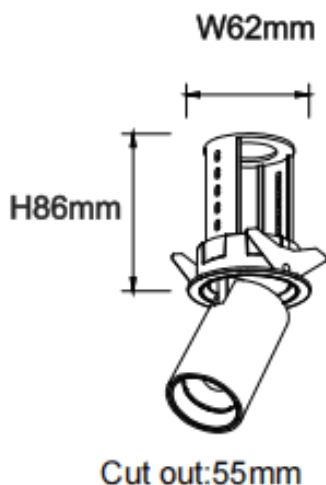

PTT R-Smart

Downlight Lavov de la familia PTT R-Smart con una potencia de 10W y un ángulo de apertura del haz de 24º . Acabado en color Blanco .Versión con marco.Con un flujo luminoso total de 1000lm y una eficacia luminosa de 100lm/W. Fabricado en Aluminio inyectado a presión. Driver Dimmable Casamby ready. CCT 4000K.

Dimensions

Product dimensions (mm) **ø62xH86mm**

Esquema

Curva fotométrica

Código artículo	86.D146.2429.01
Tipo de producto	Indoor
Categoría	Downlights
Familia	PTT
Subfamilia	PTT R-Smart
Pictograms	

Producto	
Potencia real (W)	10
Flujo luminoso real (lm)	1000
Eficacia luminosa (lm/W)	100
Ángulo de apertura	24
Tiempo de vida	50000 h L80B10
Color	Blanco
Driver incluido	Si
Equipo	Dimmable Casamby ready
Flicker Free	Si
Fuente de luz	LED
Tipo de LED	COB
Temperatura de color (K)	4000
Consistencia de color (SDCM)	SDCM3
CRI	90