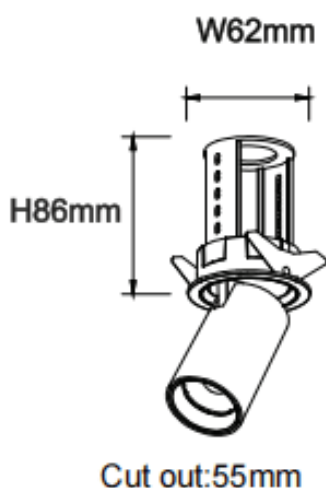

PTT R-Smart

Downlight Lavov de la familia PTT R-Smart con una potencia de 10W y un ángulo de apertura del haz de 24°. Acabado en color Negro. Versión con marco. Con un flujo luminoso total de 1000lm y una eficacia luminosa de 100lm/W. Fabricado en Aluminio inyectado a presión. Driver Dimmable Casamby ready. CCT 4000K.

Dimensions

Product dimensions (mm) $\varnothing 62 \times H86 \text{mm}$

Esquema

Curva fotométrica

Código artículo	86.D146.2429.02
Tipo de producto	Indoor
Categoría	Downlights
Familia	PTT
Subfamilia	PTT R-Smart
Pictograms	

Producto	
Potencia real (W)	10
Flujo luminoso real (lm)	1000
Eficacia luminosa (lm/W)	100
Ángulo de apertura	24
Life time (h)	50000 h L80B10
Color	Negro
Driver incluido	Si
Equipo	Dimmable Casamby ready
Flicker Free	Si
Light source	LED
Type of LED	COB
Temperatura de color (K)	4000
Consistencia de color (SDCM)	SDCM<3
CRI	90