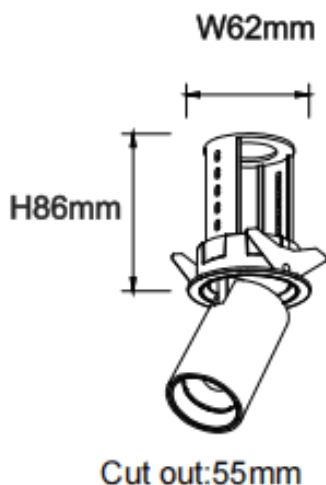

PTT R-Smart

Downlight Lavov de la familia PTT R-Smart con una potencia de 10W y un ángulo de apertura del haz de 24º . Acabado en color Negro .Versión con marco.Con un flujo luminoso total de 1000lm y una eficacia luminosa de 100lm/W. Fabricado en Aluminio inyectado a presión. Driver Dimmable Casamby ready. CCT 4000K.

Dimensions

Product dimensions (mm) **ø62xH86mm**

Esquema

Curva fotométrica

Código artículo	86.D146.2429.02
Tipo de producto	Indoor
Categoría	Downlights
Familia	PTT
Subfamilia	PTT R-Smart
Pictograms	

Producto	
Potencia real (W)	10
Flujo luminoso real (lm)	1000
Eficacia luminosa (lm/W)	100
Ángulo de apertura	24
Tiempo de vida	50000 h L80B10
Color	Negro
Driver incluido	Si
Equipo	Dimmable Casamby ready
Flicker Free	Si
Fuente de luz	LED
Tipo de LED	COB
Temperatura de color (K)	4000
Consistencia de color (SDCM)	SDCM3
CRI	90