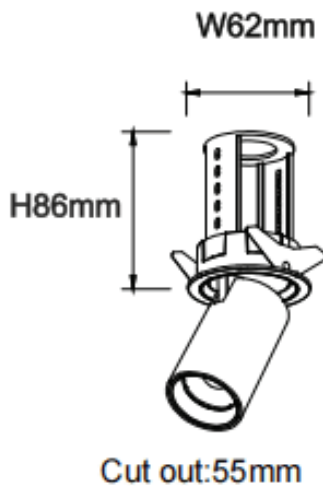

PTT R-Smart

Downlight Lavov de la familia PTT R-Smart con una potencia de 10W y un ángulo de apertura del haz de 36°. Acabado en color Blanco. Versión con marco. Con un flujo luminoso total de 1000lm y una eficacia luminosa de 100lm/W. Fabricado en Aluminio inyectado a presión. Driver Dimmable Casamby ready. CCT 4000K.

Dimensions

Product dimensions (mm) $\varnothing 62 \times H86 \text{mm}$

Esquema

Código artículo	86.D146.2439.01
Tipo de producto	Indoor
Categoría	Downlights
Familia	PTT
Subfamilia	PTT R-Smart
Pictograms	

Producto	
Potencia real (W)	10
Flujo luminoso real (lm)	1000
Eficacia luminosa (lm/W)	100
Ángulo de apertura	36
Life time (h)	50000 h L80B10
Color	Blanco
Driver incluido	Si
Equipo	Dimmable Casamby ready
Flicker Free	Si
Light source	LED
Type of LED	COB
Temperatura de color (K)	4000
Consistencia de color (SDCM)	SDCM<3
CRI	90