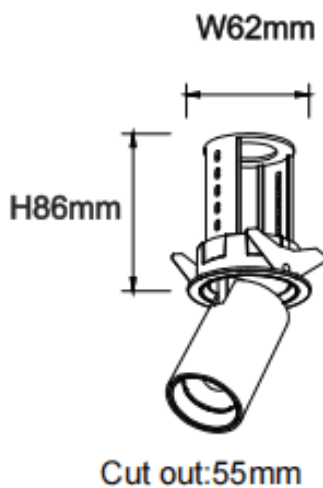

PTT R-Smart

Downlight Lavov de la familia PTT R-Smart con una potencia de 10W y un ángulo de apertura del haz de 36°. Acabado en color Blanco. Versión con marco. Con un flujo luminoso total de 1000lm y una eficacia luminosa de 100lm/W. Fabricado en Aluminio inyectado a presión. Driver Dimmable Casamby ready. CCT 4000K.

Dimensions

Product dimensions (mm) $\varnothing 62 \times H86 \text{mm}$

Esquema

Código artículo	86.D146.2439.01
Tipo de producto	Indoor
Categoría	Downlights
Familia	PTT
Subfamilia	PTT R-Smart
Pictograms	

Producto	
Potencia real (W)	10
Flujo luminoso real (lm)	1000
Eficacia luminosa (lm/W)	100
Ángulo de apertura	36
Tiempo de vida	50000 h L80B10
Color	Blanco
Driver incluido	Si
Equipo	Dimmable Casamby ready
Flicker Free	Si
Fuente de luz	LED
Tipo de LED	COB
Temperatura de color (K)	4000
Consistencia de color (SDCM)	SDCM3
CRI	90