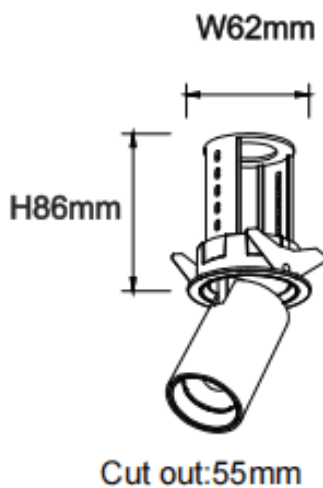

PTT R-Smart

Downlight Lavov de la familia PTT R-Smart con una potencia de 10W y un ángulo de apertura del haz de 55°. Acabado en color Blanco. Versión con marco. Con un flujo luminoso total de 1000lm y una eficacia luminosa de 100lm/W. Fabricado en Aluminio inyectado a presión. Driver Dimmable Casamby ready. CCT 4000K.

Dimensions

Product dimensions (mm) $\varnothing 62 \times H86 \text{mm}$

Esquema

Código artículo	86.D146.2449.01
Tipo de producto	Indoor
Categoría	Downlights
Familia	PTT
Subfamilia	PTT R-Smart
Pictograms	

Producto	
Potencia real (W)	10
Flujo luminoso real (lm)	1000
Eficacia luminosa (lm/W)	100
Ángulo de apertura	55
Life time (h)	50000 h L80B10
Color	Blanco
Driver incluido	Si
Equipo	Dimmable Casamby ready
Flicker Free	Si
Light source	LED
Type of LED	COB
Temperatura de color (K)	4000
Consistencia de color (SDCM)	SDCM<3
CRI	90