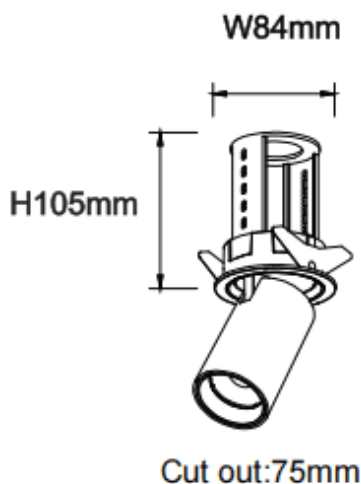

### PTT R-Smart

Downlight Lavov de la familia PTT R-Smart con una potencia de 18W y un ángulo de apertura del haz de 24º . Acabado en color Blanco .Versión con marco.Con un flujo luminoso total de 1800lm y una eficacia luminosa de 100lm/W. Fabricado en Aluminio inyectado a presión. Driver Dimmable Casamby ready. CCT 3000K.

#### Dimensions

Product dimensions (mm) Ø84xH105mm

#### Curva fotométrica

Código artículo	86.D146.3329.01
Tipo de producto	Indoor
Categoría	Downlights
Familia	PTT
Subfamilia	PTT R-Smart
Pictograms	

Producto	
Potencia real (W)	18
Flujo luminoso real (lm)	1800
Eficacia luminosa (lm/W)	100
&Aacute;ngulo de apertura	24
Life time (h)	50000 h L80B10
Color	Blanco
Driver incluido	Si
Equipo	Dimmable Casamby ready
Flicker Free	Si
Light source	LED
Type of LED	COB
Temperatura de color (K)	3000
Consistencia de color (SDCM)	SDCM<3
CRI	90