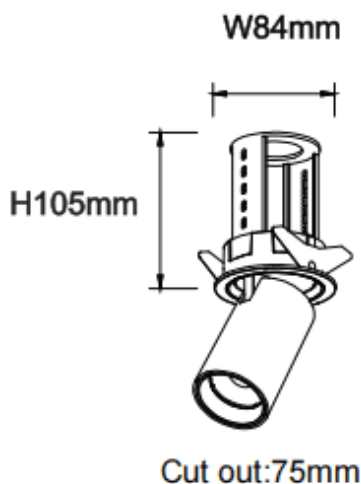

### PTT R-Smart

Downlight Lavov de la familia PTT R-Smart con una potencia de 18W y un ángulo de apertura del haz de 24º . Acabado en color Blanco .Versión con marco.Con un flujo luminoso total de 1800lm y una eficacia luminosa de 100lm/W. Fabricado en Aluminio inyectado a presión. Driver Dimmable Casamby ready. CCT 3000K.

#### Dimensions

Product dimensions (mm) Ø84xH105mm

#### Curva fotométrica

Código artículo	86.D146.3329.01
Tipo de producto	Indoor
Categoría	Downlights
Familia	PTT
Subfamilia	PTT R-Smart
Pictograms	

Producto	
Potencia real (W)	18
Flujo luminoso real (lm)	1800
Eficacia luminosa (lm/W)	100
Ángulo de apertura	24
Tiempo de vida	50000 h L80B10
Color	Blanco
Driver incluido	Si
Equipo	Dimmable Casamby ready
Flicker Free	Si
Fuente de luz	LED
Tipo de LED	COB
Temperatura de color (K)	3000
Consistencia de color (SDCM)	SDCM3
CRI	90