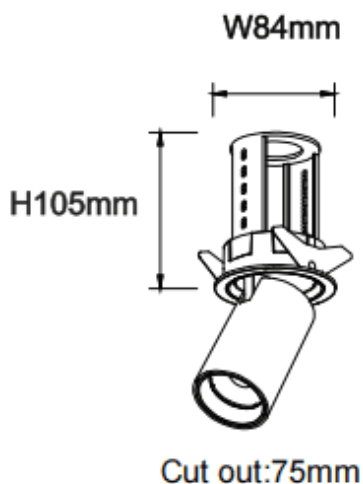

PTT R-Smart

Downlight Lavov de la familia PTT R-Smart con una potencia de 18W y un ángulo de apertura del haz de 24º . Acabado en color Negro .Versión con marco.Con un flujo luminoso total de 1800lm y una eficacia luminosa de 100lm/W. Fabricado en Aluminio inyectado a presión. Driver Dimmable Casamby ready. CCT 3000K.

Dimensions

Product dimensions (mm) Ø84xH105mm

Esquema

Curva fotométrica

Código artículo	86.D146.3329.02
Tipo de producto	Indoor
Categoría	Downlights
Familia	PTT
Subfamilia	PTT R-Smart
Pictograms	

Producto	
Potencia real (W)	18
Flujo luminoso real (lm)	1800
Eficacia luminosa (lm/W)	100
Ángulo de apertura	24
Tiempo de vida	50000 h L80B10
Color	Negro
Driver incluido	Si
Equipo	Dimmable Casamby ready
Flicker Free	Si
Fuente de luz	LED
Tipo de LED	COB
Temperatura de color (K)	3000
Consistencia de color (SDCM)	SDCM3
CRI	90