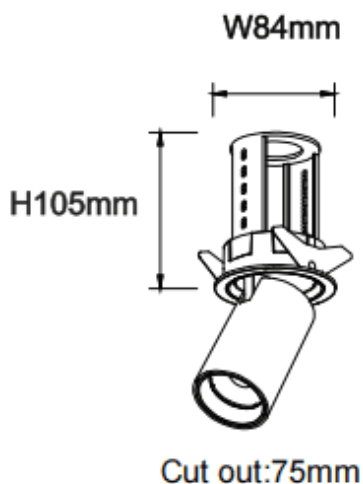

PTT R-Smart

Downlight Lavov de la familia PTT R-Smart con una potencia de 18W y un ángulo de apertura del haz de 24º . Acabado en color Blanco .Versión con marco.Con un flujo luminoso total de 1800lm y una eficacia luminosa de 100lm/W. Fabricado en Aluminio inyectado a presión. Driver Dimmable Casamby ready. CCT 4000K.

Dimensions

Product dimensions (mm) $\varnothing 84 \times H105 \text{mm}$

Esquema

Curva fotométrica

Código artículo	86.D146.3429.01
Tipo de producto	Indoor
Categoría	Downlights
Familia	PTT
Subfamilia	PTT R-Smart
Pictograms	

Producto

Potencia real (W)	18
Flujo luminoso real (lm)	1800
Eficacia luminosa (lm/W)	100
Ángulo de apertura	24
Life time (h)	50000 h L80B10
Color	Blanco
Driver incluido	Si
Equipo	Dimmable Casamby ready
Flicker Free	Si
Light source	LED
Type of LED	COB
Temperatura de color (K)	4000
Consistencia de color (SDCM)	SDCM<3
CRI	90