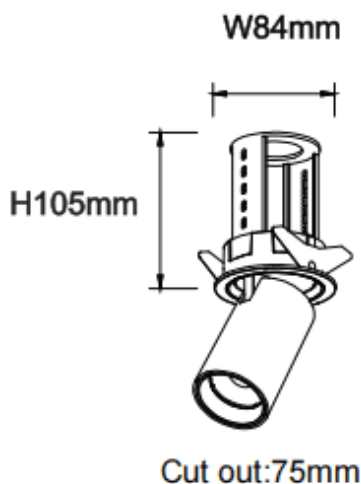

PTT R-Smart

Downlight Lavov de la familia PTT R-Smart con una potencia de 18W y un ángulo de apertura del haz de 24º . Acabado en color Blanco .Versión con marco.Con un flujo luminoso total de 1800lm y una eficacia luminosa de 100lm/W. Fabricado en Aluminio inyectado a presión. Driver Dimmable Casamby ready. CCT 4000K.

Dimensions

Product dimensions (mm) $\varnothing 84 \times H105 \text{mm}$

Esquema

Curva fotométrica

Código artículo	86.D146.3429.01
Tipo de producto	Indoor
Categoría	Downlights
Familia	PTT
Subfamilia	PTT R-Smart
Pictograms	

Producto	
Potencia real (W)	18
Flujo luminoso real (lm)	1800
Eficacia luminosa (lm/W)	100
Ángulo de apertura	24
Tiempo de vida	50000 h L80B10
Color	Blanco
Driver incluido	Si
Equipo	Dimmable Casamby ready
Flicker Free	Si
Fuente de luz	LED
Tipo de LED	COB
Temperatura de color (K)	4000
Consistencia de color (SDCM)	SDCM3
CRI	90