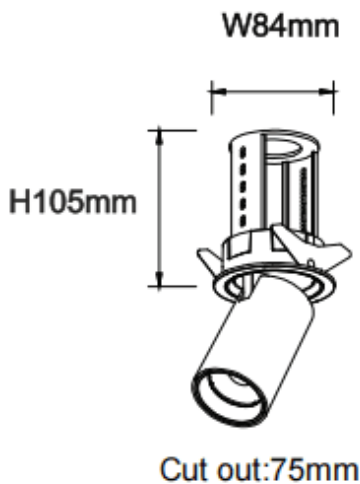

### PTT R-Smart

Downlight Lavov de la familia PTT R-Smart con una potencia de 18W y un ángulo de apertura del haz de 24º . Acabado en color Negro .Versión con marco.Con un flujo luminoso total de 1800lm y una eficacia luminosa de 100lm/W. Fabricado en Aluminio inyectado a presión. Driver Dimmable Casamby ready. CCT 4000K.

#### Dimensions

Product dimensions (mm) Ø84xH105mm

#### Curva fotométrica

Código artículo	86.D146.3429.02
Tipo de producto	Indoor
Categoría	Downlights
Familia	PTT
Subfamilia	PTT R-Smart
Pictograms	

Producto	
Potencia real (W)	18
Flujo luminoso real (lm)	1800
Eficacia luminosa (lm/W)	100
&Aacute;ngulo de apertura	24
Life time (h)	50000 h L80B10
Color	Negro
Driver incluido	Si
Equipo	Dimmable Casamby ready
Flicker Free	Si
Light source	LED
Type of LED	COB
Temperatura de color (K)	4000
Consistencia de color (SDCM)	SDCM<3
CRI	90