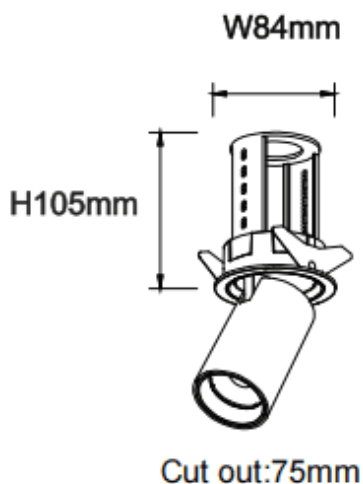

### PTT R-Smart

Downlight Lavov de la familia PTT R-Smart con una potencia de 18W y un ángulo de apertura del haz de 24º . Acabado en color Negro .Versión con marco.Con un flujo luminoso total de 1800lm y una eficacia luminosa de 100lm/W. Fabricado en Aluminio inyectado a presión. Driver Dimmable Casamby ready. CCT 4000K.

#### Dimensions

Product dimensions (mm) Ø84xH105mm

#### Curva fotométrica

Código artículo	86.D146.3429.02
Tipo de producto	Indoor
Categoría	Downlights
Familia	PTT
Subfamilia	PTT R-Smart
Pictograms	

Producto	
Potencia real (W)	18
Flujo luminoso real (lm)	1800
Eficacia luminosa (lm/W)	100
Ángulo de apertura	24
Tiempo de vida	50000 h L80B10
Color	Negro
Driver incluido	Si
Equipo	Dimmable Casamby ready
Flicker Free	Si
Fuente de luz	LED
Tipo de LED	COB
Temperatura de color (K)	4000
Consistencia de color (SDCM)	SDCM3
CRI	90