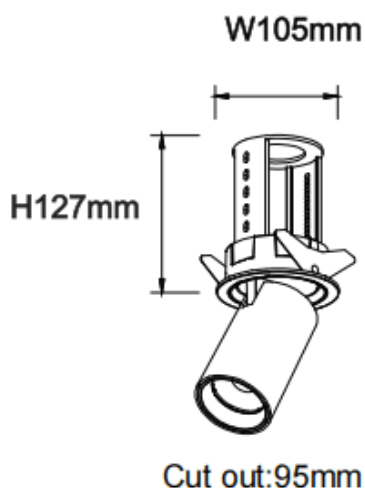

PTT R

Downlight Lavov de la familia PTT R con una potencia de 30W y un ángulo de apertura del haz de 15°. Acabado en color Negro .Versión con marco.Con un flujo luminoso total de 3000lm y una eficacia luminosa de 100lm/W. Fabricado en Aluminio inyectado a presión. Driver ON/OFF. CCT 3000K.

Código artículo	86.D146.4311.02
Tipo de producto	Indoor
Categoría	Downlights
Familia	PTT
Subfamilia	PTT R
Pictograms	

Dimensions

Product dimensions (mm) **Ø105xH127mm**

Esquema

Producto	
Potencia real (W)	30
Flujo luminoso real (lm)	3000
Eficacia luminosa (lm/W)	100
Ángulo de apertura	15
Life time (h)	50000 h L80B10
Color	Negro
Driver incluido	Si
Equipo	ON/OFF
Flicker Free	Si
Light source	LED
Type of LED	COB
Temperatura de color (K)	3000
Consistencia de color (SDCM)	SDCM<3
CRI	90