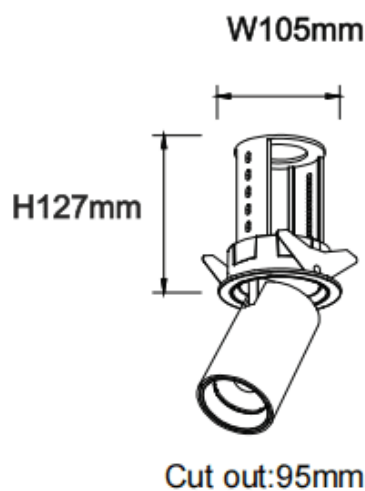

### PTT R

Downlight Lavov de la familia PTT R con una potencia de 30W y un ángulo de apertura del haz de 15°. Acabado en color Negro .Versión con marco.Con un flujo luminoso total de 3000lm y una eficacia luminosa de 100lm/W. Fabricado en Aluminio inyectado a presión. Driver ON/OFF. CCT 3000K.

#### Dimensions

Product dimensions (mm) Ø105xH127mm

#### Esquema

Código artículo	86.D146.4311.02
Tipo de producto	Indoor
Categoría	Downlights
Familia	PTT
Subfamilia	PTT R
Pictograms	

Producto	
Potencia real (W)	30
Flujo luminoso real (lm)	3000
Eficacia luminosa (lm/W)	100
Ángulo de apertura	15
Life time (h)	50000 h L80B10
Color	Negro
Driver incluido	Si
Equipo	ON/OFF
Flicker Free	Si
Light source	LED
Type of LED	COB
Temperatura de color (K)	3000
Consistencia de color (SDCM)	SDCM<3
CRI	90