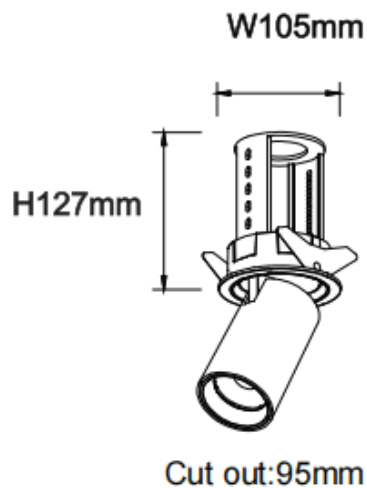

PTT R-Smart

Downlight Lavov de la familia PTT R-Smart con una potencia de 30W y un ángulo de apertura del haz de 24º . Acabado en color Blanco .Versión con marco.Con un flujo luminoso total de 3000lm y una eficacia luminosa de 100lm/W. Fabricado en Aluminio inyectado a presión. Driver Dimmable Casamby ready. CCT 3000K.

Dimensions

Product dimensions (mm) Ø105xH127mm

Esquema

Curva fotométrica

Código artículo	86.D146.4329.01
Tipo de producto	Indoor
Categoría	Downlights
Familia	PTT
Subfamilia	PTT R-Smart
Pictograms	

Producto	
Potencia real (W)	30
Flujo luminoso real (lm)	3000
Eficacia luminosa (lm/W)	100
Ángulo de apertura	24
Life time (h)	50000 h L80B10
Color	Blanco
Driver incluido	Si
Equipo	Dimmable Casamby ready
Flicker Free	Si
Light source	LED
Type of LED	COB
Temperatura de color (K)	3000
Consistencia de color (SDCM)	SDCM<3
CRI	90