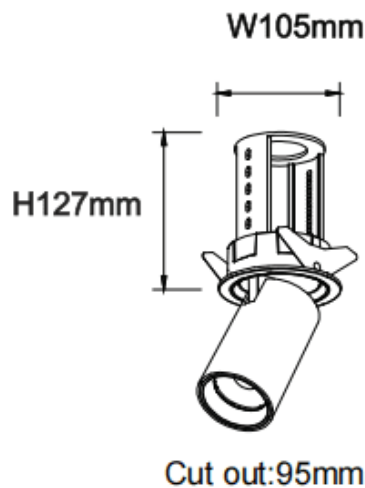

### PTT R-Smart

Downlight Lavov de la familia PTT R-Smart con una potencia de 30W y un ángulo de apertura del haz de 24º . Acabado en color Negro .Versión con marco.Con un flujo luminoso total de 3000lm y una eficacia luminosa de 100lm/W. Fabricado en Aluminio inyectado a presión. Driver Dimmable Casamby ready. CCT 3000K.

#### Dimensions

Product dimensions (mm) Ø105xH127mm

#### Esquema

Código artículo	86.D146.4329.02
Tipo de producto	Indoor
Categoría	Downlights
Familia	PTT
Subfamilia	PTT R-Smart
Pictograms	

Producto	
Potencia real (W)	30
Flujo luminoso real (lm)	3000
Eficacia luminosa (lm/W)	100
Ángulo de apertura	24
Life time (h)	50000 h L80B10
Color	Negro
Driver incluido	Si
Equipo	Dimmable Casamby ready
Flicker Free	Si
Light source	LED
Type of LED	COB
Temperatura de color (K)	3000
Consistencia de color (SDCM)	SDCM<3
CRI	90