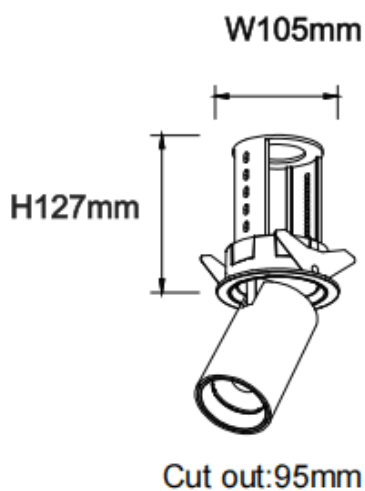

PTT R-Smart

Downlight Lavov de la familia PTT R-Smart con una potencia de 30W y un ángulo de apertura del haz de 36°. Acabado en color Blanco. Versión con marco. Con un flujo luminoso total de 3000lm y una eficacia luminosa de 100lm/W. Fabricado en Aluminio inyectado a presión. Driver Dimmable Casamby ready. CCT 3000K.

Dimensions

Product dimensions (mm) Ø105xH127mm

Esquema

Código artículo	86.D146.4339.01
Tipo de producto	Indoor
Categoría	Downlights
Familia	PTT
Subfamilia	PTT R-Smart
Pictograms	

Producto	
Potencia real (W)	30
Flujo luminoso real (lm)	3000
Eficacia luminosa (lm/W)	100
Ángulo de apertura	36
Tiempo de vida	50000 h L80B10
Color	Blanco
Driver incluido	Si
Equipo	Dimmable Casamby ready
Flicker Free	Si
Fuente de luz	LED
Tipo de LED	COB
Temperatura de color (K)	3000
Consistencia de color (SDCM)	SDCM3
CRI	90