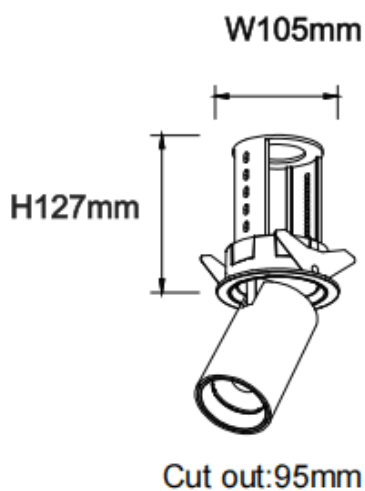

PTT R

Downlight Lavov de la familia PTT R con una potencia de 30W y un ángulo de apertura del haz de 55°. Acabado en color Blanco .Versión con marco.Con un flujo luminoso total de 3000lm y una eficacia luminosa de 100lm/W. Fabricado en Aluminio inyectado a presión. Driver DALI. CCT 3000K.

Dimensions

Product dimensions (mm) Ø105xH127mm

Esquema

Código artículo	86.D146.4343.01
Tipo de producto	Indoor
Categoría	Downlights
Familia	PTT
Subfamilia	PTT R
Pictograms	

Producto	
Potencia real (W)	30
Flujo luminoso real (lm)	3000
Eficacia luminosa (lm/W)	100
Ángulo de apertura	55
Tiempo de vida	50000 h L80B10
Color	Blanco
Driver incluido	Si
Equipo	DALI
Flicker Free	Si
Fuente de luz	LED
Tipo de LED	COB
Temperatura de color (K)	3000
Consistencia de color (SDCM)	SDCM3
CRI	90