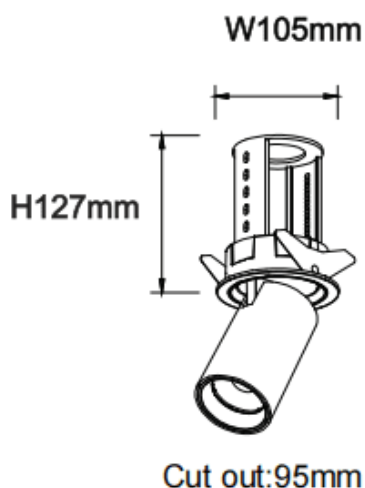

PTT R-Smart

Downlight Lavov de la familia PTT R-Smart con una potencia de 30W y un ángulo de apertura del haz de 55°. Acabado en color Blanco. Versión con marco. Con un flujo luminoso total de 3000lm y una eficacia luminosa de 100lm/W. Fabricado en Aluminio inyectado a presión. Driver Dimmable Casamby ready. CCT 3000K.

Dimensions

Product dimensions (mm) Ø105xH127mm

Esquema

Código artículo	86.D146.4349.01
Tipo de producto	Indoor
Categoría	Downlights
Familia	PTT
Subfamilia	PTT R-Smart
Pictograms	

Producto	
Potencia real (W)	30
Flujo luminoso real (lm)	3000
Eficacia luminosa (lm/W)	100
Ángulo de apertura	55
Life time (h)	50000 h L80B10
Color	Blanco
Driver incluido	Si
Equipo	Dimmable Casamby ready
Flicker Free	Si
Light source	LED
Type of LED	COB
Temperatura de color (K)	3000
Consistencia de color (SDCM)	SDCM<3
CRI	90