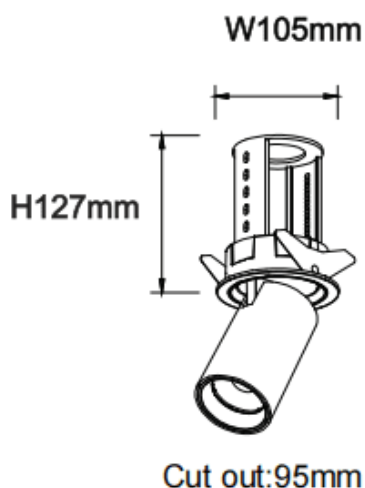

PTT R

Downlight Lavov de la familia PTT R con una potencia de 30W y un ángulo de apertura del haz de 15°. Acabado en color Blanco .Versión con marco.Con un flujo luminoso total de 3000lm y una eficacia luminosa de 100lm/W. Fabricado en Aluminio inyectado a presión. Driver ON/OFF. CCT 4000K.

Dimensions

Product dimensions (mm) Ø105xH127mm

Esquema

Código artículo	86.D146.4411.01
Tipo de producto	Indoor
Categoría	Downlights
Familia	PTT
Subfamilia	PTT R
Pictograms	

Producto	
Potencia real (W)	30
Flujo luminoso real (lm)	3000
Eficacia luminosa (lm/W)	100
Ángulo de apertura	15
Life time (h)	50000 h L80B10
Color	Blanco
Driver incluido	Si
Equipo	ON/OFF
Flicker Free	Si
Light source	LED
Type of LED	COB
Temperatura de color (K)	4000
Consistencia de color (SDCM)	SDCM<3
CRI	90