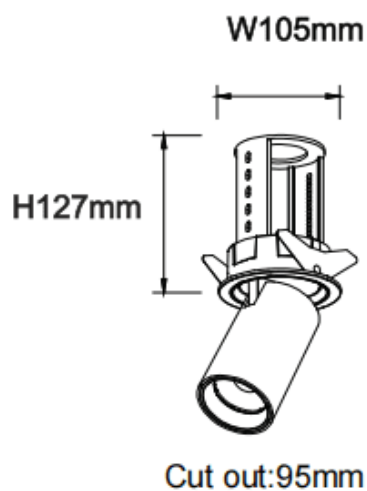

PTT R

Downlight Lavov de la familia PTT R con una potencia de 30W y un ángulo de apertura del haz de 15°. Acabado en color Blanco .Versión con marco.Con un flujo luminoso total de 3000lm y una eficacia luminosa de 100lm/W. Fabricado en Aluminio inyectado a presión. Driver DALI. CCT 4000K.

Código artículo	86.D146.4413.01
Tipo de producto	Indoor
Categoría	Downlights
Familia	PTT
Subfamilia	PTT R
Pictograms	

Dimensions

Product dimensions (mm) **Ø105xH127mm**

Esquema

Producto	
Potencia real (W)	30
Flujo luminoso real (lm)	3000
Eficacia luminosa (lm/W)	100
Ángulo de apertura	15
Tiempo de vida	50000 h L80B10
Color	Blanco
Driver incluido	Si
Equipo	DALI
Flicker Free	Si
Fuente de luz	LED
Tipo de LED	COB
Temperatura de color (K)	4000
Consistencia de color (SDCM)	SDCM3
CRI	90