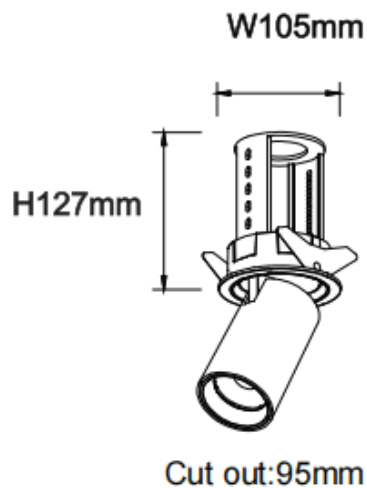

PTT R

Downlight Lavov de la familia PTT R con una potencia de 30W y un ángulo de apertura del haz de 15°. Acabado en color Negro .Versión con marco.Con un flujo luminoso total de 3000lm y una eficacia luminosa de 100lm/W. Fabricado en Aluminio inyectado a presión. Driver DALI. CCT 4000K.

Dimensions

Product dimensions (mm) Ø105xH127mm

Esquema

Código artículo	86.D146.4413.02
Tipo de producto	Indoor
Categoría	Downlights
Familia	PTT
Subfamilia	PTT R
Pictograms	

Producto	
Potencia real (W)	30
Flujo luminoso real (lm)	3000
Eficacia luminosa (lm/W)	100
Ángulo de apertura	15
Tiempo de vida	50000 h L80B10
Color	Negro
Driver incluido	Si
Equipo	DALI
Flicker Free	Si
Fuente de luz	LED
Tipo de LED	COB
Temperatura de color (K)	4000
Consistencia de color (SDCM)	SDCM3
CRI	90