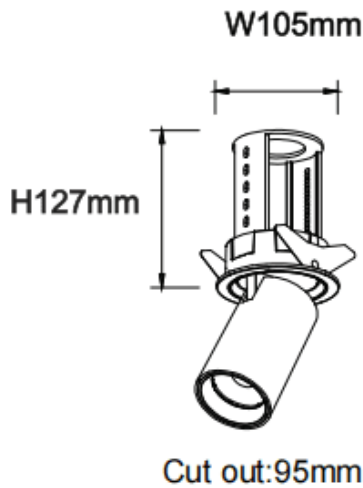

PTT R-Smart

Downlight Lavov de la familia PTT R-Smart con una potencia de 30W y un ángulo de apertura del haz de 15°. Acabado en color Negro. Versión con marco. Con un flujo luminoso total de 3000lm y una eficacia luminosa de 100lm/W. Fabricado en Aluminio inyectado a presión. Driver Dimmable Casamby ready. CCT 4000K.

Dimensions

Product dimensions (mm) Ø105xH127mm

Esquema

Código artículo	86.D146.4419.02
Tipo de producto	Indoor
Categoría	Downlights
Familia	PTT
Subfamilia	PTT R-Smart
Pictograms	

Producto	
Potencia real (W)	30
Flujo luminoso real (lm)	3000
Eficacia luminosa (lm/W)	100
Ángulo de apertura	15
Life time (h)	50000 h L80B10
Color	Negro
Driver incluido	Si
Equipo	Dimmable Casamby ready
Flicker Free	Si
Light source	LED
Type of LED	COB
Temperatura de color (K)	4000
Consistencia de color (SDCM)	SDCM<3
CRI	90