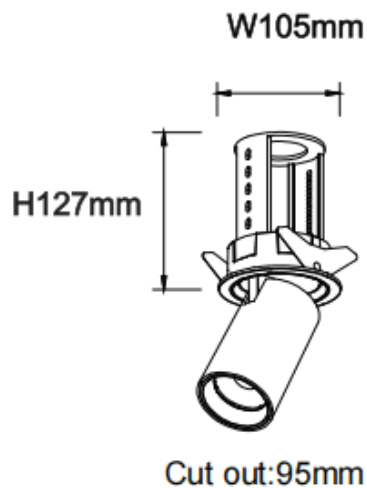

PTT R

Downlight Lavov de la familia PTT R con una potencia de 30W y un ángulo de apertura del haz de 24°. Acabado en color Blanco .Versión con marco.Con un flujo luminoso total de 3000lm y una eficacia luminosa de 100lm/W. Fabricado en Aluminio inyectado a presión. Driver ON/OFF. CCT 4000K.

Dimensions

Product dimensions (mm) Ø105xH127mm

Esquema

Curva fotométrica

Código artículo	86.D146.4421.01
Tipo de producto	Indoor
Categoría	Downlights
Familia	PTT
Subfamilia	PTT R
Pictograms	

Producto	
Potencia real (W)	30
Flujo luminoso real (lm)	3000
Eficacia luminosa (lm/W)	100
Ángulo de apertura	24
Tiempo de vida	50000 h L80B10
Color	Blanco
Driver incluido	Si
Equipo	ON/OFF
Flicker Free	Si
Fuente de luz	LED
Tipo de LED	COB
Temperatura de color (K)	4000
Consistencia de color (SDCM)	SDCM3
CRI	90