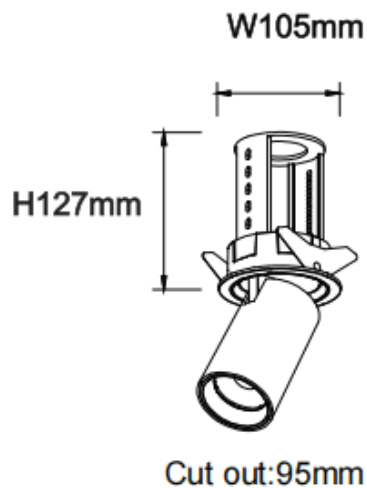

**PTT R**

Downlight Lavov de la familia PTT R con una potencia de 30W y un ángulo de apertura del haz de 24°. Acabado en color Blanco .Versión con marco.Con un flujo luminoso total de 3000lm y una eficacia luminosa de 100lm/W. Fabricado en Aluminio inyectado a presión. Driver ON/OFF. CCT 4000K.

Dimensions

Product dimensions (mm) $\varnothing 105 \times H127 \text{mm}$

Esquema**Curva fotométrica**

Código artículo	86.D146.4421.01
Tipo de producto	Indoor
Categoría	Downlights
Familia	PTT
Subfamilia	PTT R
Pictograms	

Producto	
Potencia real (W)	30
Flujo luminoso real (lm)	3000
Eficacia luminosa (lm/W)	100
Ángulo de apertura	24
Life time (h)	50000 h L80B10
Color	Blanco
Driver incluido	Si
Equipo	ON/OFF
Flicker Free	Si
Light source	LED
Type of LED	COB
Temperatura de color (K)	4000
Consistencia de color (SDCM)	SDCM<3
CRI	90