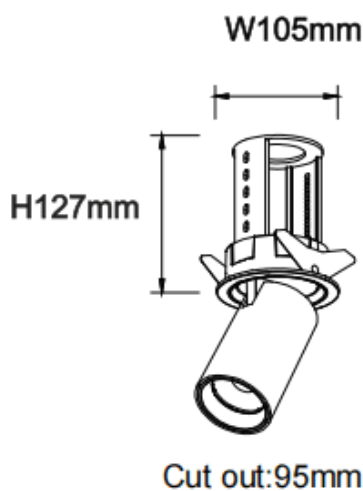

PTT R

Downlight Lavov de la familia PTT R con una potencia de 30W y un ángulo de apertura del haz de 24°. Acabado en color Blanco .Versión con marco.Con un flujo luminoso total de 3000lm y una eficacia luminosa de 100lm/W. Fabricado en Aluminio inyectado a presión. Driver DALI. CCT 4000K.

Código artículo	86.D146.4423.01
Tipo de producto	Indoor
Categoría	Downlights
Familia	PTT
Subfamilia	PTT R
Pictograms	

Dimensions

Product dimensions (mm) **Ø105xH127mm**

Esquema

Producto	
Potencia real (W)	30
Flujo luminoso real (lm)	3000
Eficacia luminosa (lm/W)	100
Ángulo de apertura	24
Life time (h)	50000 h L80B10
Color	Blanco
Driver incluido	Si
Equipo	DALI
Flicker Free	Si
Light source	LED
Type of LED	COB
Temperatura de color (K)	4000
Consistencia de color (SDCM)	SDCM<3
CRI	90