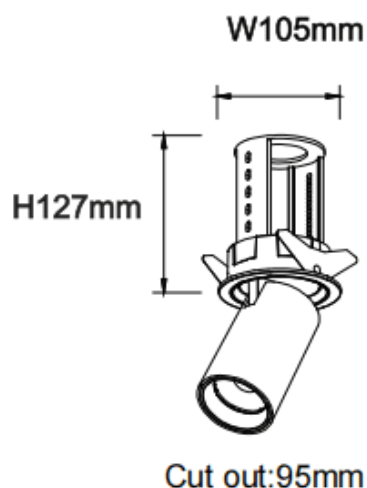

PTT R-Smart

Downlight Lavov de la familia PTT R-Smart con una potencia de 30W y un ángulo de apertura del haz de 24º . Acabado en color Blanco .Versión con marco.Con un flujo luminoso total de 3000lm y una eficacia luminosa de 100lm/W. Fabricado en Aluminio inyectado a presión. Driver Dimmable Casamby ready. CCT 4000K.

Dimensions

Product dimensions (mm) Ø105xH127mm

Esquema

Curva fotométrica

Código artículo	86.D146.4429.01
Tipo de producto	Indoor
Categoría	Downlights
Familia	PTT
Subfamilia	PTT R-Smart
Pictograms	

Producto	
Potencia real (W)	30
Flujo luminoso real (lm)	3000
Eficacia luminosa (lm/W)	100
Ángulo de apertura	24
Tiempo de vida	50000 h L80B10
Color	Blanco
Driver incluido	Si
Equipo	Dimmable Casamby ready
Flicker Free	Si
Fuente de luz	LED
Tipo de LED	COB
Temperatura de color (K)	4000
Consistencia de color (SDCM)	SDCM3
CRI	90