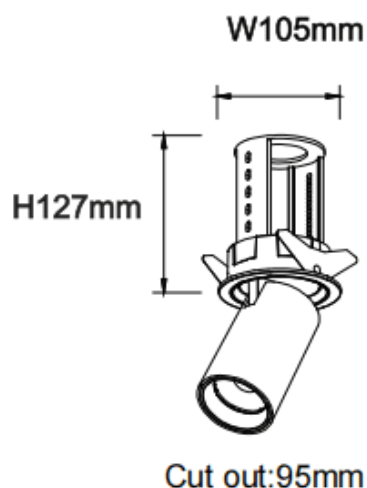

PTT R-Smart

Downlight Lavov de la familia PTT R-Smart con una potencia de 30W y un ángulo de apertura del haz de 24°. Acabado en color Negro. Versión con marco. Con un flujo luminoso total de 3000lm y una eficacia luminosa de 100lm/W. Fabricado en Aluminio inyectado a presión. Driver Dimmable Casamby ready. CCT 4000K.

Dimensions

Product dimensions (mm) Ø105xH127mm

Esquema

Curva fotométrica

Código artículo	86.D146.4429.02
Tipo de producto	Indoor
Categoría	Downlights
Familia	PTT
Subfamilia	PTT R-Smart
Pictograms	

Producto	
Potencia real (W)	30
Flujo luminoso real (lm)	3000
Eficacia luminosa (lm/W)	100
Ángulo de apertura	24
Life time (h)	50000 h L80B10
Color	Negro
Driver incluido	Si
Equipo	Dimmable Casamby ready
Flicker Free	Si
Light source	LED
Type of LED	COB
Temperatura de color (K)	4000
Consistencia de color (SDCM)	SDCM<3
CRI	90