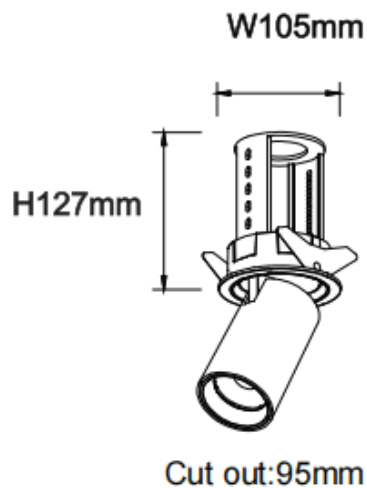

### PTT R-Smart

Downlight Lavov de la familia PTT R-Smart con una potencia de 30W y un ángulo de apertura del haz de 36°. Acabado en color Blanco. Versión con marco. Con un flujo luminoso total de 3000lm y una eficacia luminosa de 100lm/W. Fabricado en Aluminio inyectado a presión. Driver Dimmable Casamby ready. CCT 4000K.

#### Dimensions

Product dimensions (mm) Ø105xH127mm

#### Esquema

Código artículo	86.D146.4439.01
Tipo de producto	Indoor
Categoría	Downlights
Familia	PTT
Subfamilia	PTT R-Smart
Pictograms	

Producto	
Potencia real (W)	30
Flujo luminoso real (lm)	3000
Eficacia luminosa (lm/W)	100
&Aacute;ngulo de apertura	36
Life time (h)	50000 h L80B10
Color	Blanco
Driver incluido	Si
Equipo	Dimmable Casamby ready
Flicker Free	Si
Light source	LED
Type of LED	COB
Temperatura de color (K)	4000
Consistencia de color (SDCM)	SDCM<3
CRI	90