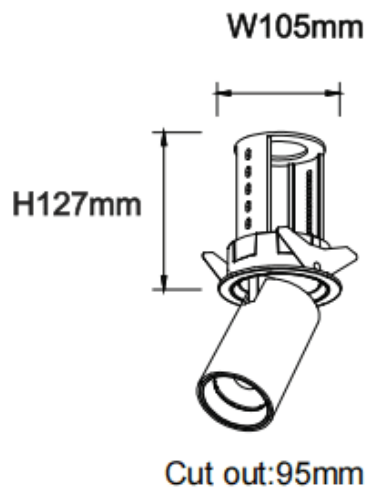

PTT R

Downlight Lavov de la familia PTT R con una potencia de 30W y un ángulo de apertura del haz de 55°. Acabado en color Blanco .Versión con marco.Con un flujo luminoso total de 3000lm y una eficacia luminosa de 100lm/W. Fabricado en Aluminio inyectado a presión. Driver DALI. CCT 4000K.

Dimensions

Product dimensions (mm) Ø105xH127mm

Esquema

Código artículo	86.D146.4443.01
Tipo de producto	Indoor
Categoría	Downlights
Familia	PTT
Subfamilia	PTT R
Pictograms	

Producto	
Potencia real (W)	30
Flujo luminoso real (lm)	3000
Eficacia luminosa (lm/W)	100
Ángulo de apertura	55
Tiempo de vida	50000 h L80B10
Color	Blanco
Driver incluido	Si
Equipo	DALI
Flicker Free	Si
Fuente de luz	LED
Tipo de LED	COB
Temperatura de color (K)	4000
Consistencia de color (SDCM)	SDCM3
CRI	90