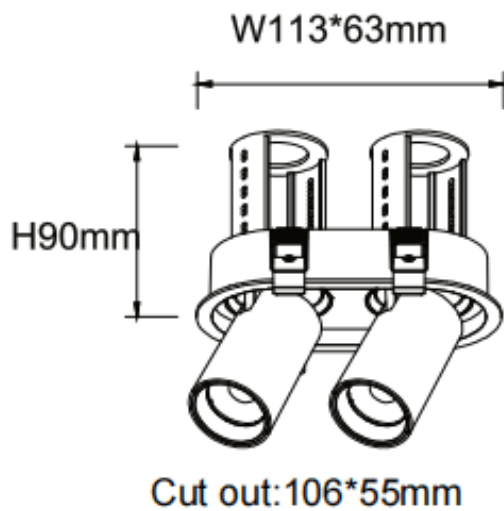

### PTT R2 Smart

Downlight Lavov de la familia PTT R2 Smart con una potencia de 2x7W y un ángulo de apertura del haz de 15°. Acabado en color Negro. Versión con marco. Con un flujo luminoso total de 1400lm y una eficacia luminosa de 100lm/W. Fabricado en Aluminio inyectado a presión. Driver Dimmable Casamby ready. CCT 3000K.

#### Dimensions

Product dimensions (mm)  $\varnothing 113 \times 63 \times H90 \text{mm}$

#### Esquema

Código artículo	86.D147.1319.02
Tipo de producto	Indoor
Categoría	Downlights
Familia	PTT
Subfamilia	PTT R2 Smart
Pictograms	

Producto	
Potencia real (W)	2x7
Flujo luminoso real (lm)	1400
Eficacia luminosa (lm/W)	100
Ángulo de apertura	15
Tiempo de vida	50000 h L80B10
Color	Negro
Driver incluido	Si
Equipo	Dimmable Casamby ready
Flicker Free	Si
Fuente de luz	LED
Tipo de LED	COB
Temperatura de color (K)	3000
Consistencia de color (SDCM)	SDCM3
CRI	90