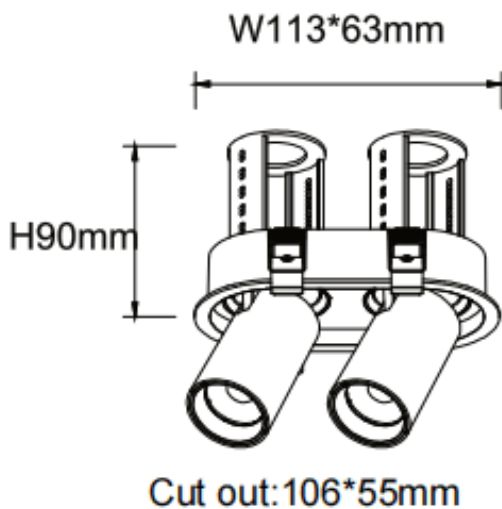

PTT R2 Smart

Downlight Lavov de la familia PTT R2 Smart con una potencia de 2x7W y un ángulo de apertura del haz de 24°. Acabado en color Blanco .Versión con marco.Con un flujo luminoso total de 1400lm y una eficacia luminosa de 100lm/W. Fabricado en Aluminio inyectado a presión. Driver Dimmable Casamby ready. CCT 3000K.

Dimensions

Product dimensions (mm) $\varnothing 113 \times 63 \times H90 \text{mm}$

Esquema

Código artículo	86.D147.1329.01
Tipo de producto	Indoor
Categoría	Downlights
Familia	PTT
Subfamilia	PTT R2 Smart
Pictograms	

Producto	
Potencia real (W)	2x7
Flujo luminoso real (lm)	1400
Eficacia luminosa (lm/W)	100
Ángulo de apertura	24
Tiempo de vida	50000 h L80B10
Color	Blanco
Driver incluido	Si
Equipo	Dimmable Casamby ready
Flicker Free	Si
Fuente de luz	LED
Tipo de LED	COB
Temperatura de color (K)	3000
Consistencia de color (SDCM)	SDCM3
CRI	90