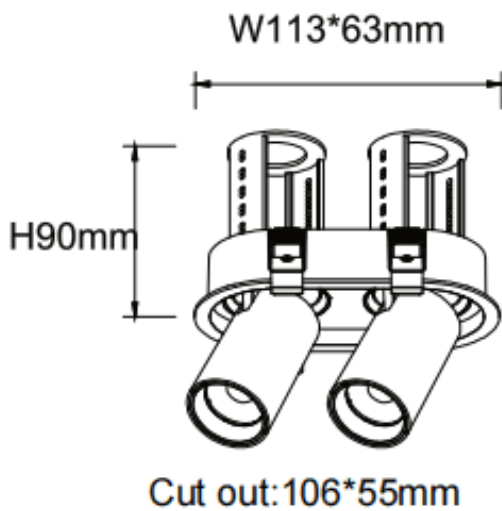

### PTT R2 Smart

Downlight Lavov de la familia PTT R2 Smart con una potencia de 2x7W y un ángulo de apertura del haz de 55°. Acabado en color Blanco. Versión con marco. Con un flujo luminoso total de 1400lm y una eficacia luminosa de 100lm/W. Fabricado en Aluminio inyectado a presión. Driver Dimmable Casamby ready. CCT 3000K.

#### Dimensions

Product dimensions (mm)  $\varnothing 113 \times 63 \times H90 \text{mm}$

#### Esquema

Código artículo	86.D147.1349.01
Tipo de producto	Indoor
Categoría	Downlights
Familia	PTT
Subfamilia	PTT R2 Smart
Pictograms	

Producto	
Potencia real (W)	2x7
Flujo luminoso real (lm)	1400
Eficacia luminosa (lm/W)	100
Ángulo de apertura	55
Tiempo de vida	50000 h L80B10
Color	Blanco
Driver incluido	Si
Equipo	Dimmable Casamby ready
Flicker Free	Si
Fuente de luz	LED
Tipo de LED	COB
Temperatura de color (K)	3000
Consistencia de color (SDCM)	SDCM3
CRI	90