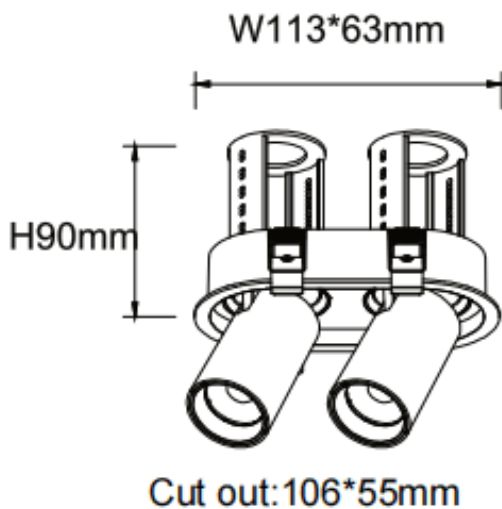

### PTT R2 Smart

Downlight Lavov de la familia PTT R2 Smart con una potencia de 2x7W y un ángulo de apertura del haz de 55°. Acabado en color Negro. Versión con marco. Con un flujo luminoso total de 1400lm y una eficacia luminosa de 100lm/W. Fabricado en Aluminio inyectado a presión. Driver Dimmable Casamby ready. CCT 3000K.

#### Dimensions

Product dimensions (mm)  $\varnothing 113 \times 63 \times H90 \text{mm}$

#### Esquema

Código artículo	86.D147.1349.02
Tipo de producto	Indoor
Categoría	Downlights
Familia	PTT
Subfamilia	PTT R2 Smart
Pictograms	

Producto	
Potencia real (W)	2x7
Flujo luminoso real (lm)	1400
Eficacia luminosa (lm/W)	100
Ángulo de apertura	55
Tiempo de vida	50000 h L80B10
Color	Negro
Driver incluido	Si
Equipo	Dimmable Casamby ready
Flicker Free	Si
Fuente de luz	LED
Tipo de LED	COB
Temperatura de color (K)	3000
Consistencia de color (SDCM)	SDCM3
CRI	90