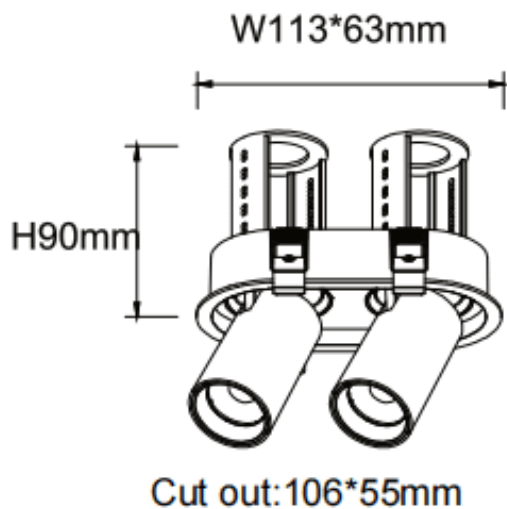

### PTT R2 Smart

Downlight Lavov de la familia PTT R2 Smart con una potencia de 2x7W y un ángulo de apertura del haz de 36°. Acabado en color Negro .Versión con marco.Con un flujo luminoso total de 1400lm y una eficacia luminosa de 100lm/W. Fabricado en Aluminio inyectado a presión. Driver Dimmable Casamby ready. CCT 4000K.

#### Dimensions

Product dimensions (mm)  $\varnothing 113 \times 63 \times H90 \text{mm}$

#### Esquema

Código artículo	86.D147.1439.02
Tipo de producto	Indoor
Categoría	Downlights
Familia	PTT
Subfamilia	PTT R2 Smart
Pictograms	

Producto	
Potencia real (W)	2x7
Flujo luminoso real (lm)	1400
Eficacia luminosa (lm/W)	100
&Aacute;ngulo de apertura	36
Life time (h)	50000 h L80B10
Color	Negro
Driver incluido	Si
Equipo	Dimmable Casamby ready
Flicker Free	Si
Light source	LED
Type of LED	COB
Temperatura de color (K)	4000
Consistencia de color (SDCM)	SDCM<3
CRI	90