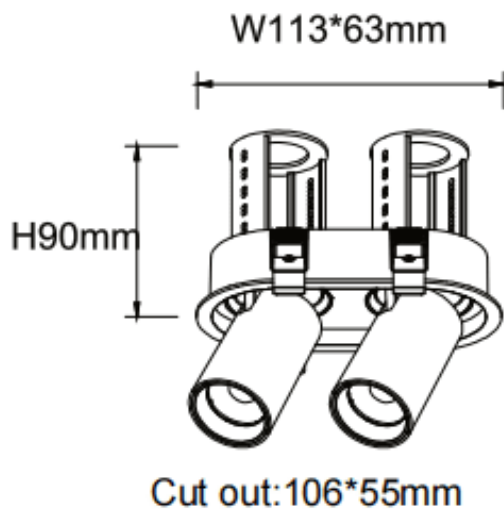

### PTT R2 Smart

Downlight Lavov de la familia PTT R2 Smart con una potencia de 2x7W y un ángulo de apertura del haz de 55°. Acabado en color Negro .Versión con marco.Con un flujo luminoso total de 1400lm y una eficacia luminosa de 100lm/W. Fabricado en Aluminio inyectado a presión. Driver Dimmable Casamby ready. CCT 4000K.

#### Dimensions

Product dimensions (mm)  $\varnothing 113 \times 63 \times H90 \text{mm}$

#### Esquema

Código artículo	86.D147.1449.02
Tipo de producto	Indoor
Categoría	Downlights
Familia	PTT
Subfamilia	PTT R2 Smart
Pictograms	

Producto	
Potencia real (W)	2x7
Flujo luminoso real (lm)	1400
Eficacia luminosa (lm/W)	100
Ángulo de apertura	55
Life time (h)	50000 h L80B10
Color	Negro
Driver incluido	Si
Equipo	Dimmable Casamby ready
Flicker Free	Si
Light source	LED
Type of LED	COB
Temperatura de color (K)	4000
Consistencia de color (SDCM)	SDCM<3
CRI	90