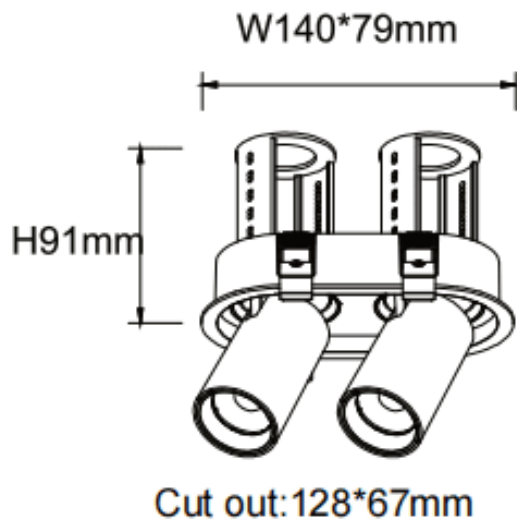

PTT R2 Smart

Downlight Lavov de la familia PTT R2 Smart con una potencia de 2x10W y un ángulo de apertura del haz de 15°. Acabado en color Blanco. Versión con marco. Con un flujo luminoso total de 2000lm y una eficacia luminosa de 100lm/W. Fabricado en Aluminio inyectado a presión. Driver Dimmable Casamby ready. CCT 3000K.

Dimensions

Product dimensions (mm) $\varnothing 140 \times 79 \times H91 \text{mm}$

Esquema

Código artículo	86.D147.2319.01
Tipo de producto	Indoor
Categoría	Downlights
Familia	PTT
Subfamilia	PTT R2 Smart
Pictograms	

Producto	
Potencia real (W)	2x10
Flujo luminoso real (lm)	2000
Eficacia luminosa (lm/W)	100
Ángulo de apertura	15
Life time (h)	50000 h L80B10
Color	Blanco
Driver incluido	Si
Equipo	Dimmable Casamby ready
Flicker Free	Si
Light source	LED
Type of LED	COB
Temperatura de color (K)	3000
Consistencia de color (SDCM)	SDCM<3
CRI	90