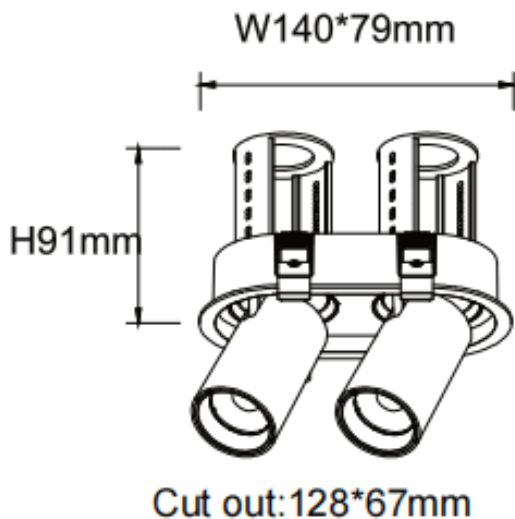

PTT R2 Smart

Downlight Lavov de la familia PTT R2 Smart con una potencia de 2x10W y un ángulo de apertura del haz de 15°. Acabado en color Blanco. Versión con marco. Con un flujo luminoso total de 2000lm y una eficacia luminosa de 100lm/W. Fabricado en Aluminio inyectado a presión. Driver Dimmable Casamby ready. CCT 3000K.

Dimensions

Product dimensions (mm) $\varnothing 140 \times 79 \times H91 \text{mm}$

Esquema

Código artículo	86.D147.2319.01
Tipo de producto	Indoor
Categoría	Downlights
Familia	PTT
Subfamilia	PTT R2 Smart
Pictograms	

Producto	
Potencia real (W)	2x10
Flujo luminoso real (lm)	2000
Eficacia luminosa (lm/W)	100
Ángulo de apertura	15
Life time (h)	50000 h L80B10
Color	Blanco
Driver incluido	Si
Equipo	Dimmable Casamby ready
Flicker Free	Si
Light source	LED
Type of LED	COB
Temperatura de color (K)	3000
Consistencia de color (SDCM)	SDCM<3
CRI	90