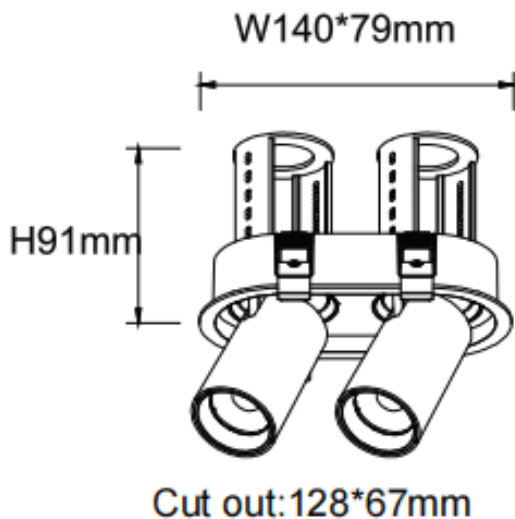

### PTT R2 Smart

Downlight Lavov de la familia PTT R2 Smart con una potencia de 2x10W y un ángulo de apertura del haz de 15°. Acabado en color Blanco. Versión con marco. Con un flujo luminoso total de 2000lm y una eficacia luminosa de 100lm/W. Fabricado en Aluminio inyectado a presión. Driver Dimmable Casamby ready. CCT 3000K.

#### Dimensions

Product dimensions (mm)  $\varnothing 140 \times 79 \times H91 \text{mm}$

#### Esquema

Código artículo	86.D147.2319.01
Tipo de producto	Indoor
Categoría	Downlights
Familia	PTT
Subfamilia	PTT R2 Smart
Pictograms	

Producto	
Potencia real (W)	2x10
Flujo luminoso real (lm)	2000
Eficacia luminosa (lm/W)	100
Ángulo de apertura	15
Life time (h)	50000 h L80B10
Color	Blanco
Driver incluido	Si
Equipo	Dimmable Casamby ready
Flicker Free	Si
Light source	LED
Type of LED	COB
Temperatura de color (K)	3000
Consistencia de color (SDCM)	SDCM<3
CRI	90