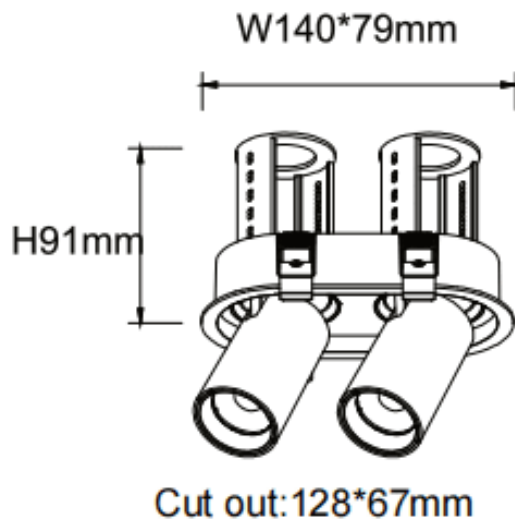

PTT R2 Smart

Downlight Lavov de la familia PTT R2 Smart con una potencia de 2x10W y un ángulo de apertura del haz de 36°. Acabado en color Blanco .Versión con marco.Con un flujo luminoso total de 2000lm y una eficacia luminosa de 100lm/W. Fabricado en Aluminio inyectado a presión. Driver Dimmable Casamby ready. CCT 3000K.

Dimensions

Product dimensions (mm) $\varnothing 140 \times 79 \times H91 \text{mm}$

Esquema

Código artículo	86.D147.2339.01
Tipo de producto	Indoor
Categoría	Downlights
Familia	PTT
Subfamilia	PTT R2 Smart
Pictograms	

Producto	
Potencia real (W)	2x10
Flujo luminoso real (lm)	2000
Eficacia luminosa (lm/W)	100
Ángulo de apertura	36
Life time (h)	50000 h L80B10
Color	Blanco
Driver incluido	Si
Equipo	Dimmable Casamby ready
Flicker Free	Si
Light source	LED
Type of LED	COB
Temperatura de color (K)	3000
Consistencia de color (SDCM)	SDCM<3
CRI	90