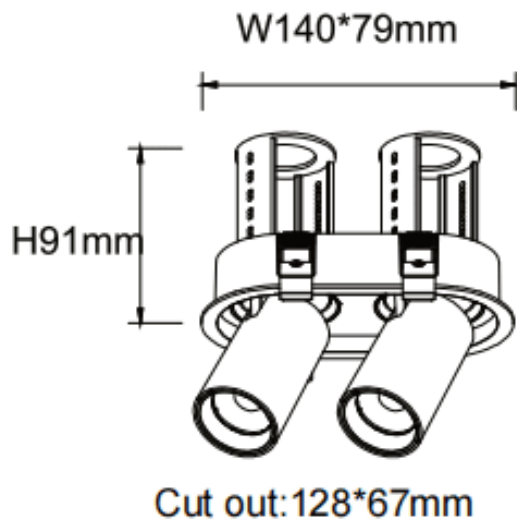

PTT R2 Smart

Downlight Lavov de la familia PTT R2 Smart con una potencia de 2x10W y un ángulo de apertura del haz de 36°. Acabado en color Blanco. Versión con marco. Con un flujo luminoso total de 2000lm y una eficacia luminosa de 100lm/W. Fabricado en Aluminio inyectado a presión. Driver Dimmable Casamby ready. CCT 3000K.

Dimensions

Product dimensions (mm) $\varnothing 140 \times 79 \times H91 \text{mm}$

Esquema

Código artículo	86.D147.2339.01
Tipo de producto	Indoor
Categoría	Downlights
Familia	PTT
Subfamilia	PTT R2 Smart
Pictograms	

Producto	
Potencia real (W)	2x10
Flujo luminoso real (lm)	2000
Eficacia luminosa (lm/W)	100
Ángulo de apertura	36
Tiempo de vida	50000 h L80B10
Color	Blanco
Driver incluido	Si
Equipo	Dimmable Casamby ready
Flicker Free	Si
Fuente de luz	LED
Tipo de LED	COB
Temperatura de color (K)	3000
Consistencia de color (SDCM)	SDCM3
CRI	90