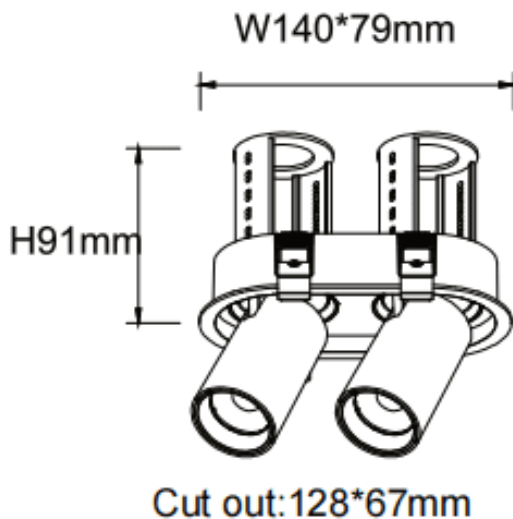

PTT R2 Smart

Downlight Lavov de la familia PTT R2 Smart con una potencia de 2x10W y un ángulo de apertura del haz de 24°. Acabado en color Blanco. Versión con marco. Con un flujo luminoso total de 2000lm y una eficacia luminosa de 100lm/W. Fabricado en Aluminio inyectado a presión. Driver Dimmable Casamby ready. CCT 4000K.

Dimensions

Product dimensions (mm) $\varnothing 140 \times 79 \times H91 \text{mm}$

Esquema

Código artículo	86.D147.2429.01
Tipo de producto	Indoor
Categoría	Downlights
Familia	PTT
Subfamilia	PTT R2 Smart
Pictograms	

Producto	
Potencia real (W)	2x10
Flujo luminoso real (lm)	2000
Eficacia luminosa (lm/W)	100
Ángulo de apertura	24
Life time (h)	50000 h L80B10
Color	Blanco
Driver incluido	Si
Equipo	Dimmable Casamby ready
Flicker Free	Si
Light source	LED
Type of LED	COB
Temperatura de color (K)	4000
Consistencia de color (SDCM)	SDCM<3
CRI	90