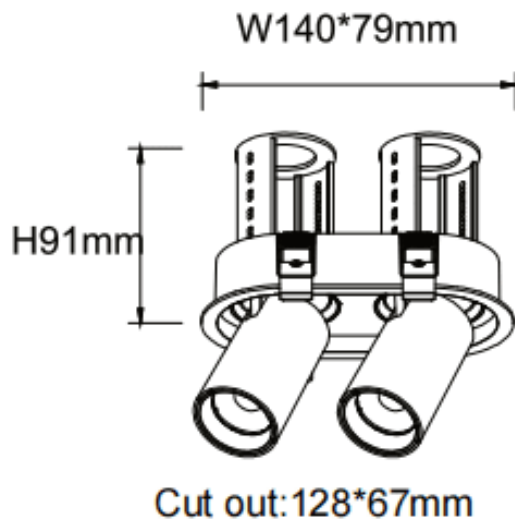

PTT R2 Smart

Downlight Lavov de la familia PTT R2 Smart con una potencia de 2x10W y un ángulo de apertura del haz de 36°. Acabado en color Negro .Versión con marco.Con un flujo luminoso total de 2000lm y una eficacia luminosa de 100lm/W. Fabricado en Aluminio inyectado a presión. Driver Dimmable Casamby ready. CCT 4000K.

Dimensions

Product dimensions (mm) $\varnothing 140 \times 79 \times H91 \text{mm}$

Esquema

Código artículo	86.D147.2439.02
Tipo de producto	Indoor
Categoría	Downlights
Familia	PTT
Subfamilia	PTT R2 Smart
Pictograms	

Producto	
Potencia real (W)	2x10
Flujo luminoso real (lm)	2000
Eficacia luminosa (lm/W)	100
Ángulo de apertura	36
Life time (h)	50000 h L80B10
Color	Negro
Driver incluido	Si
Equipo	Dimmable Casamby ready
Flicker Free	Si
Light source	LED
Type of LED	COB
Temperatura de color (K)	4000
Consistencia de color (SDCM)	SDCM<3
CRI	90