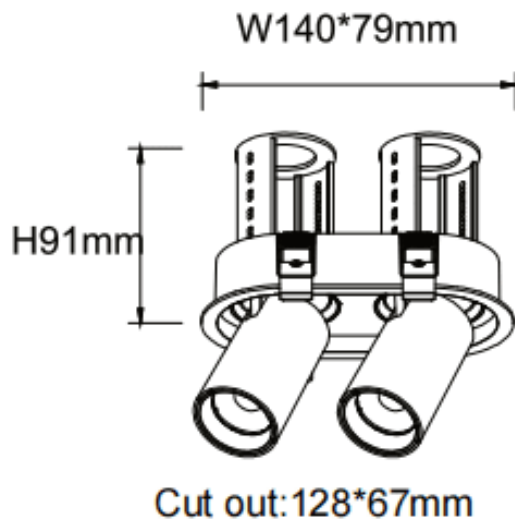

PTT R2 Smart

Downlight Lavov de la familia PTT R2 Smart con una potencia de 2x10W y un ángulo de apertura del haz de 55°. Acabado en color Blanco. Versión con marco. Con un flujo luminoso total de 2000lm y una eficacia luminosa de 100lm/W. Fabricado en Aluminio inyectado a presión. Driver Dimmable Casamby ready. CCT 4000K.

Dimensions

Product dimensions (mm) $\varnothing 140 \times 79 \times H91 \text{mm}$

Esquema

Código artículo	86.D147.2449.01
Tipo de producto	Indoor
Categoría	Downlights
Familia	PTT
Subfamilia	PTT R2 Smart
Pictograms	

Producto	
Potencia real (W)	2x10
Flujo luminoso real (lm)	2000
Eficacia luminosa (lm/W)	100
Ángulo de apertura	55
Tiempo de vida	50000 h L80B10
Color	Blanco
Driver incluido	Si
Equipo	Dimmable Casamby ready
Flicker Free	Si
Fuente de luz	LED
Tipo de LED	COB
Temperatura de color (K)	4000
Consistencia de color (SDCM)	SDCM3
CRI	90