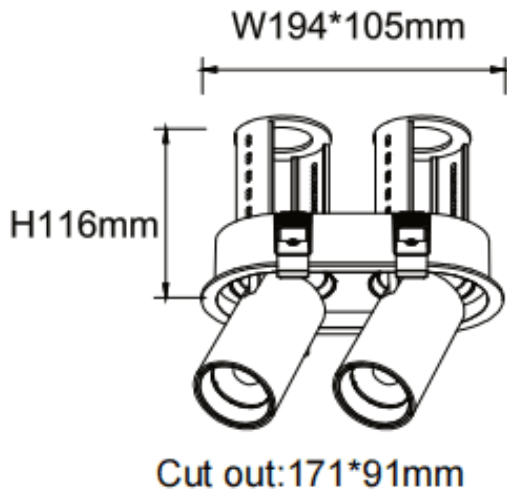

### PTT R2 Smart

Downlight Lavov de la familia PTT R2 Smart con una potencia de 2x18W y un ángulo de apertura del haz de 15°. Acabado en color Blanco. Versión con marco. Con un flujo luminoso total de 3600lm y una eficacia luminosa de 100lm/W. Fabricado en Aluminio inyectado a presión. Driver Dimmable Casamby ready. CCT 3000K.

#### Dimensions

Product dimensions (mm) Ø194x105xH105mm

#### Esquema

Código artículo	86.D147.3319.01
Tipo de producto	Indoor
Categoría	Downlights
Familia	PTT
Subfamilia	PTT R2 Smart
Pictograms	

Producto	
Potencia real (W)	2x18
Flujo luminoso real (lm)	3600
Eficacia luminosa (lm/W)	100
Ángulo de apertura	15
Tiempo de vida	50000 h L80B10
Color	Blanco
Driver incluido	Si
Equipo	Dimmable Casamby ready
Flicker Free	Si
Fuente de luz	LED
Tipo de LED	COB
Temperatura de color (K)	3000
Consistencia de color (SDCM)	SDCM3
CRI	90