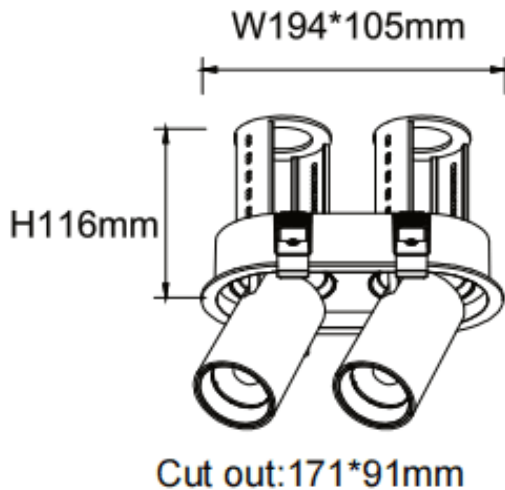

PTT R2 Smart

Downlight Lavov de la familia PTT R2 Smart con una potencia de 2x18W y un ángulo de apertura del haz de 36°. Acabado en color Blanco .Versión con marco.Con un flujo luminoso total de 3600lm y una eficacia luminosa de 100lm/W. Fabricado en Aluminio inyectado a presión. Driver Dimmable Casamby ready. CCT 3000K.

Dimensions

Product dimensions (mm) Ø194x105xH105mm

Esquema

Código artículo	86.D147.3339.01
Tipo de producto	Indoor
Categoría	Downlights
Familia	PTT
Subfamilia	PTT R2 Smart
Pictograms	

Producto	
Potencia real (W)	2x18
Flujo luminoso real (lm)	3600
Eficacia luminosa (lm/W)	100
Ángulo de apertura	36
Life time (h)	50000 h L80B10
Color	Blanco
Driver incluido	Si
Equipo	Dimmable Casamby ready
Flicker Free	Si
Light source	LED
Type of LED	COB
Temperatura de color (K)	3000
Consistencia de color (SDCM)	SDCM<3
CRI	90