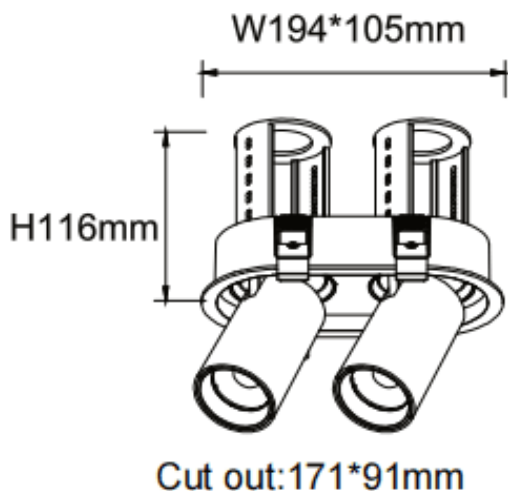

### PTT R2 Smart

Downlight Lavov de la familia PTT R2 Smart con una potencia de 2x18W y un ángulo de apertura del haz de 55°. Acabado en color Blanco. Versión con marco. Con un flujo luminoso total de 3600lm y una eficacia luminosa de 100lm/W. Fabricado en Aluminio inyectado a presión. Driver Dimmable Casamby ready. CCT 3000K.

#### Dimensions

Product dimensions (mm) Ø194x105xH105mm

#### Esquema

Código artículo	86.D147.3349.01
Tipo de producto	Indoor
Categoría	Downlights
Familia	PTT
Subfamilia	PTT R2 Smart
Pictograms	

Producto	
Potencia real (W)	2x18
Flujo luminoso real (lm)	3600
Eficacia luminosa (lm/W)	100
Ángulo de apertura	55
Tiempo de vida	50000 h L80B10
Color	Blanco
Driver incluido	Si
Equipo	Dimmable Casamby ready
Flicker Free	Si
Fuente de luz	LED
Tipo de LED	COB
Temperatura de color (K)	3000
Consistencia de color (SDCM)	SDCM3
CRI	90