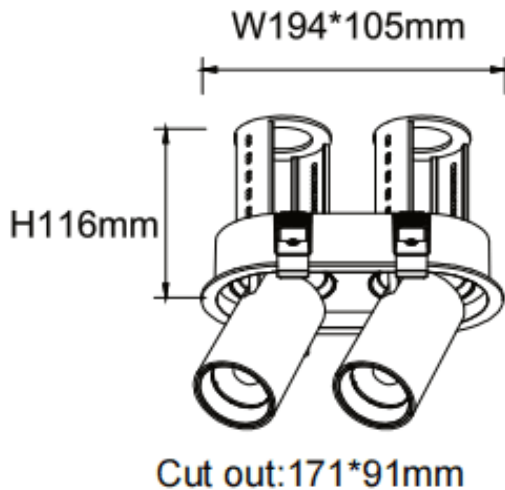

### PTT R2 Smart

Downlight Lavov de la familia PTT R2 Smart con una potencia de 2x18W y un ángulo de apertura del haz de 55°. Acabado en color Negro .Versión con marco.Con un flujo luminoso total de 3600lm y una eficacia luminosa de 100lm/W. Fabricado en Aluminio inyectado a presión. Driver Dimmable Casamby ready. CCT 3000K.

#### Dimensions

Product dimensions (mm) Ø194x105xH105mm

#### Esquema

Código artículo	86.D147.3349.02
Tipo de producto	Indoor
Categoría	Downlights
Familia	PTT
Subfamilia	PTT R2 Smart
Pictograms	

Producto	
Potencia real (W)	2x18
Flujo luminoso real (lm)	3600
Eficacia luminosa (lm/W)	100
&Aacute;ngulo de apertura	55
Life time (h)	50000 h L80B10
Color	Negro
Driver incluido	Si
Equipo	Dimmable Casamby ready
Flicker Free	Si
Light source	LED
Type of LED	COB
Temperatura de color (K)	3000
Consistencia de color (SDCM)	SDCM<3
CRI	90