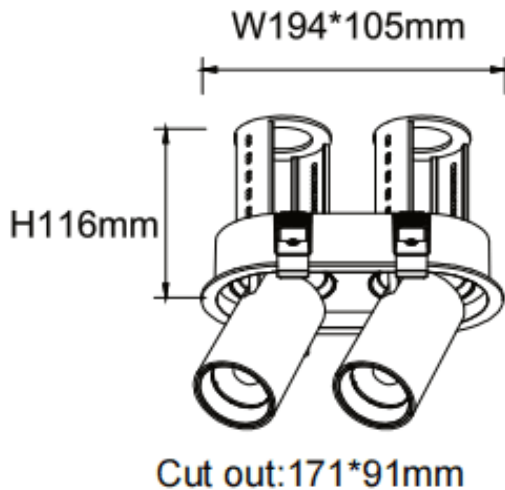

### PTT R2 Smart

Downlight Lavov de la familia PTT R2 Smart con una potencia de 2x18W y un ángulo de apertura del haz de 15°. Acabado en color Blanco. Versión con marco. Con un flujo luminoso total de 3600lm y una eficacia luminosa de 100lm/W. Fabricado en Aluminio inyectado a presión. Driver Dimmable Casamby ready. CCT 4000K.

#### Dimensions

Product dimensions (mm)     $\varnothing 194 \times 105 \times H105 \text{mm}$

#### Esquema

Código artículo	86.D147.3419.01
Tipo de producto	Indoor
Categoría	Downlights
Familia	PTT
Subfamilia	PTT R2 Smart
Pictograms	

Producto	
Potencia real (W)	2x18
Flujo luminoso real (lm)	3600
Eficacia luminosa (lm/W)	100
Ángulo de apertura	15
Tiempo de vida	50000 h L80B10
Color	Blanco
Driver incluido	Si
Equipo	Dimmable Casamby ready
Flicker Free	Si
Fuente de luz	LED
Tipo de LED	COB
Temperatura de color (K)	4000
Consistencia de color (SDCM)	SDCM3
CRI	90