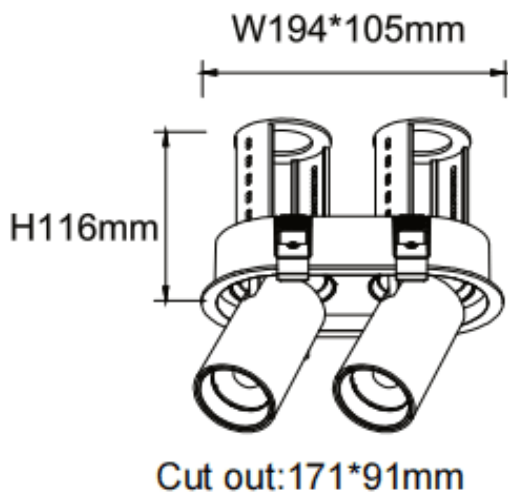

PTT R2 Smart

Downlight Lavov de la familia PTT R2 Smart con una potencia de 2x18W y un ángulo de apertura del haz de 24°. Acabado en color Blanco. Versión con marco. Con un flujo luminoso total de 3600lm y una eficacia luminosa de 100lm/W. Fabricado en Aluminio inyectado a presión. Driver Dimmable Casamby ready. CCT 4000K.

Dimensions

Product dimensions (mm) Ø194x105xH105mm

Esquema

Código artículo	86.D147.3429.01
Tipo de producto	Indoor
Categoría	Downlights
Familia	PTT
Subfamilia	PTT R2 Smart
Pictograms	

Producto	
Potencia real (W)	2x18
Flujo luminoso real (lm)	3600
Eficacia luminosa (lm/W)	100
Ángulo de apertura	24
Life time (h)	50000 h L80B10
Color	Blanco
Driver incluido	Si
Equipo	Dimmable Casamby ready
Flicker Free	Si
Light source	LED
Type of LED	COB
Temperatura de color (K)	4000
Consistencia de color (SDCM)	SDCM<3
CRI	90