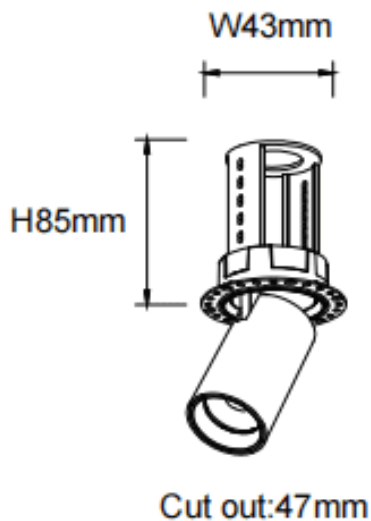

PTT RT-Smart

Downlight Lavov de la familia PTT RT-Smart con una potencia de 7W y un ángulo de apertura del haz de 15°. Acabado en color Negro .Versión sin marco.Con un flujo luminoso total de 700lm y una eficacia luminosa de 100lm/W. Fabricado en Aluminio inyectado a presión. Driver Dimmable Casamby ready. CCT 3000K.

Dimensions

Product dimensions (mm) $\varnothing 52 \times H85 \text{mm}$

Esquema

Código artículo	86.D148.1319.02
Tipo de producto	Indoor
Categoría	Downlights
Familia	PTT
Subfamilia	PTT RT-Smart
Pictograms	

Producto	
Potencia real (W)	7
Flujo luminoso real (lm)	700
Eficacia luminosa (lm/W)	100
Ángulo de apertura	15
Life time (h)	50000 h L80B10
Color	Negro
Driver incluido	Si
Equipo	Dimmable Casamby ready
Flicker Free	Si
Light source	LED
Type of LED	COB
Temperatura de color (K)	3000
Consistencia de color (SDCM)	SDCM<3
CRI	90