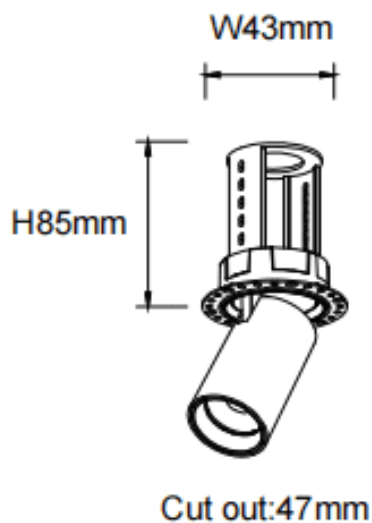

PTT RT

Downlight Lavov de la familia PTT RT con una potencia de 7W y un ángulo de apertura del haz de 24°. Acabado en color Blanco .Versión sin marco.Con un flujo luminoso total de 700lm y una eficacia luminosa de 100lm/W. Fabricado en Aluminio inyectado a presión. Driver ON/OFF. CCT 3000K.

Código artículo	86.D148.1321.01
Tipo de producto	Indoor
Categoría	Downlights
Familia	PTT
Subfamilia	PTT RT
Pictograms	

Dimensions

Product dimensions (mm) **ø52xH85mm**

Esquema

Curva fotométrica

Producto	
Potencia real (W)	7
Flujo luminoso real (lm)	700
Eficacia luminosa (lm/W)	100
Ángulo de apertura	24
Tiempo de vida	50000 h L80B10
Color	Blanco
Driver incluido	Si
Equipo	ON/OFF
Flicker Free	Si
Fuente de luz	LED
Tipo de LED	COB
Temperatura de color (K)	3000
Consistencia de color (SDCM)	SDCM3
CRI	90