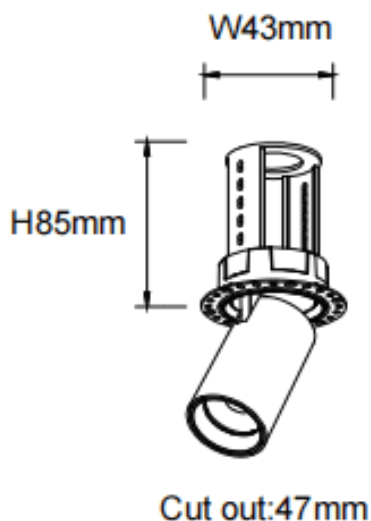

PTT RT

Downlight Lavov de la familia PTT RT con una potencia de 7W y un ángulo de apertura del haz de 24°. Acabado en color Blanco .Versión sin marco.Con un flujo luminoso total de 700lm y una eficacia luminosa de 100lm/W. Fabricado en Aluminio inyectado a presión. Driver ON/OFF. CCT 3000K.

Código artículo	86.D148.1321.01
Tipo de producto	Indoor
Categoría	Downlights
Familia	PTT
Subfamilia	PTT RT
Pictograms	
Producto	
Potencia real (W)	7
Flujo luminoso real (lm)	700
Eficacia luminosa (lm/W)	100
Ángulo de apertura	24
Life time (h)	50000 h L80B10
Color	Blanco
Driver incluido	Si
Equipo	ON/OFF
Flicker Free	Si
Light source	LED
Type of LED	COB
Temperatura de color (K)	3000
Consistencia de color (SDCM)	SDCM<3
CRI	90

Dimensions

Product dimensions (mm) **ø52xH85mm**

Esquema

Curva fotométrica