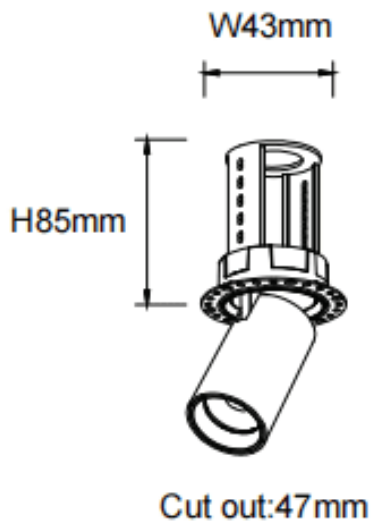

PTT RT

Downlight Lavov de la familia PTT RT con una potencia de 7W y un ángulo de apertura del haz de 24°. Acabado en color Blanco .Versión sin marco.Con un flujo luminoso total de 700lm y una eficacia luminosa de 100lm/W. Fabricado en Aluminio inyectado a presión. Driver DALI. CCT 3000K.

Código artículo	86.D148.1323.01
Tipo de producto	Indoor
Categoría	Downlights
Familia	PTT
Subfamilia	PTT RT
Pictograms	

Dimensions

Product dimensions (mm) **ø52xH85mm**

Esquema

Curva fotométrica

Producto	
Potencia real (W)	7
Flujo luminoso real (lm)	700
Eficacia luminosa (lm/W)	100
Ángulo de apertura	24
Tiempo de vida	50000 h L80B10
Color	Blanco
Driver incluido	Si
Equipo	DALI
Flicker Free	Si
Fuente de luz	LED
Tipo de LED	COB
Temperatura de color (K)	3000
Consistencia de color (SDCM)	SDCM3
CRI	90