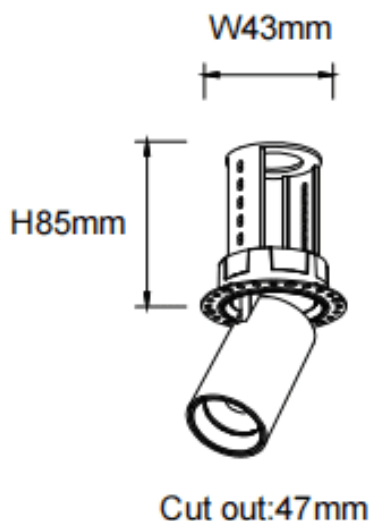

PTT RT-Smart

Downlight Lavov de la familia PTT RT-Smart con una potencia de 7W y un ángulo de apertura del haz de 24°. Acabado en color Blanco. Versión sin marco. Con un flujo luminoso total de 700lm y una eficacia luminosa de 100lm/W. Fabricado en Aluminio inyectado a presión. Driver Dimmable Casamby ready. CCT 3000K.

Dimensions

Product dimensions (mm) $\varnothing 52 \times H85 \text{mm}$

Esquema

Curva fotométrica

Código artículo	86.D148.1329.01
Tipo de producto	Indoor
Categoría	Downlights
Familia	PTT
Subfamilia	PTT RT-Smart
Pictograms	

Producto	
Potencia real (W)	7
Flujo luminoso real (lm)	700
Eficacia luminosa (lm/W)	100
Ángulo de apertura	24
Life time (h)	50000 h L80B10
Color	Blanco
Driver incluido	Si
Equipo	Dimmable Casamby ready
Flicker Free	Si
Light source	LED
Type of LED	COB
Temperatura de color (K)	3000
Consistencia de color (SDCM)	SDCM<3
CRI	90