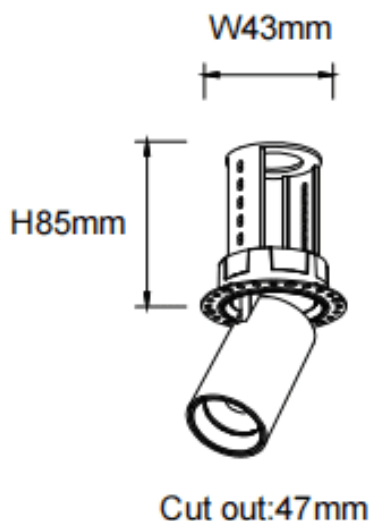

PTT RT-Smart

Downlight Lavov de la familia PTT RT-Smart con una potencia de 7W y un ángulo de apertura del haz de 24°. Acabado en color Blanco .Versión sin marco.Con un flujo luminoso total de 700lm y una eficacia luminosa de 100lm/W. Fabricado en Aluminio inyectado a presión. Driver Dimmable Casamby ready. CCT 3000K.

Dimensions

Product dimensions (mm) **ø52xH85mm**

Esquema

Curva fotométrica

Código artículo	86.D148.1329.01
Tipo de producto	Indoor
Categoría	Downlights
Familia	PTT
Subfamilia	PTT RT-Smart
Pictograms	

Producto	
Potencia real (W)	7
Flujo luminoso real (lm)	700
Eficacia luminosa (lm/W)	100
Ángulo de apertura	24
Tiempo de vida	50000 h L80B10
Color	Blanco
Driver incluido	Si
Equipo	Dimmable Casamby ready
Flicker Free	Si
Fuente de luz	LED
Tipo de LED	COB
Temperatura de color (K)	3000
Consistencia de color (SDCM)	SDCM3
CRI	90