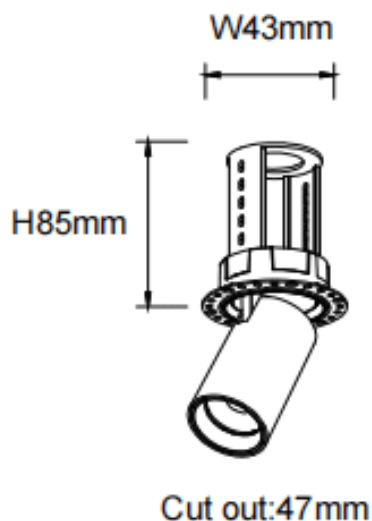

### PTT RT-Smart

Downlight Lavov de la familia PTT RT-Smart con una potencia de 7W y un ángulo de apertura del haz de 24°. Acabado en color Negro .Versión sin marco.Con un flujo luminoso total de 700lm y una eficacia luminosa de 100lm/W. Fabricado en Aluminio inyectado a presión. Driver Dimmable Casamby ready. CCT 3000K.

#### Dimensions

Product dimensions (mm) **ø52xH85mm**

#### Curva fotométrica

Código artículo	86.D148.1329.02
Tipo de producto	Indoor
Categoría	Downlights
Familia	PTT
Subfamilia	PTT RT-Smart
Pictograms	

Producto	
Potencia real (W)	7
Flujo luminoso real (lm)	700
Eficacia luminosa (lm/W)	100
&Aacute;ngulo de apertura	24
Life time (h)	50000 h L80B10
Color	Negro
Driver incluido	Si
Equipo	Dimmable Casamby ready
Flicker Free	Si
Light source	LED
Type of LED	COB
Temperatura de color (K)	3000
Consistencia de color (SDCM)	SDCM<3
CRI	90