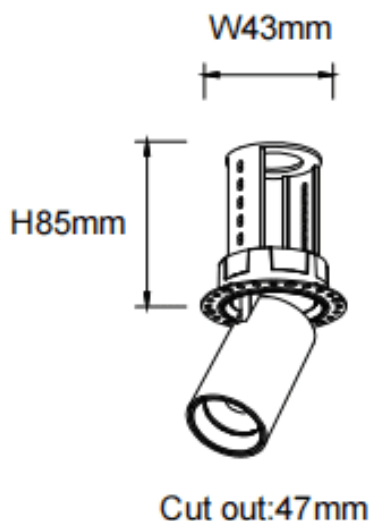

### PTT RT-Smart

Downlight Lavov de la familia PTT RT-Smart con una potencia de 7W y un ángulo de apertura del haz de 24°. Acabado en color Negro .Versión sin marco.Con un flujo luminoso total de 700lm y una eficacia luminosa de 100lm/W. Fabricado en Aluminio inyectado a presión. Driver Dimmable Casamby ready. CCT 3000K.

#### Dimensions

Product dimensions (mm) **ø52xH85mm**

#### Curva fotométrica

Código artículo	86.D148.1329.02
Tipo de producto	Indoor
Categoría	Downlights
Familia	PTT
Subfamilia	PTT RT-Smart
Pictograms	

Producto	
Potencia real (W)	7
Flujo luminoso real (lm)	700
Eficacia luminosa (lm/W)	100
&Aacute;ngulo de apertura	24
Life time (h)	50000 h L80B10
Color	Negro
Driver incluido	Si
Equipo	Dimmable Casamby ready
Flicker Free	Si
Light source	LED
Type of LED	COB
Temperatura de color (K)	3000
Consistencia de color (SDCM)	SDCM<3
CRI	90